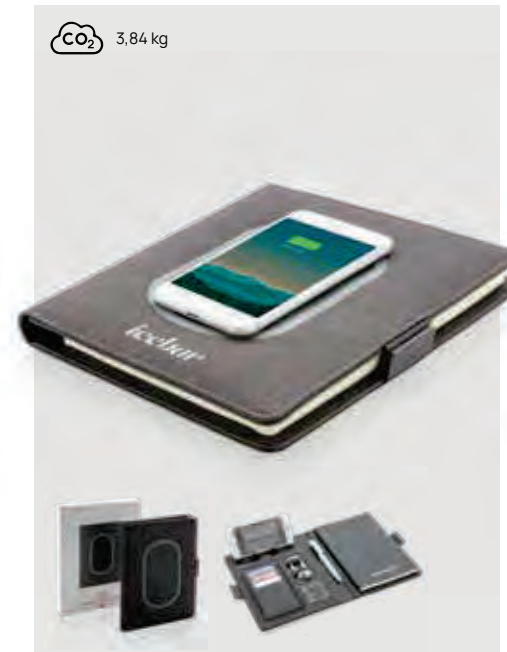

P774.05* ¹ ²

Air 5W Wireless Charging Notizbuch A5 mit 5000 mAh Powerbank

Polyester • Format A5 • Hardcover • Linierte Seiten
• 128 Seiten • Crème Papier • 70 g/m2 Papier **Maße**
22,5 x 17,5 x 3,2 cm **Maximale Größe Logo** 80 x 25mm
Veredelungstechnik Siebdruck Transfer

Ab	25	50	100	250	500
Mit Logo	43,86	41,67	40,02	39,04	38,19
Ohne Logo	40,30	39,20	38,10	37,40	36,65

P773.871

Air Notizbuchcover mit kabelloser Aufladefunktion

Polyester • Format A5 • Hardcover • Linierte Seiten
• 128 Seiten • Crème Papier • 80 g/m2 Papier **Maße**
22,9 x 17,4 x 2,4 cm **Maximale Größe Logo** 90 x 15mm
Veredelungstechnik Siebdruck Transfer

Ab	25	50	100	250	500
Mit Logo	46,01	43,77	42,07	40,99	40,14
Ohne Logo	42,45	41,30	40,15	39,35	38,60

P774.562

Swiss Peak 2-in-1 Notizbuch & Wirless Charger aus RCS rPU

PU - recycelt • 10W Ladeleistung • Input Leistung 5V/2.1A
• 2 kabellose Ladespule(n) • Type-C Ladeanschluss(e)
• 30cm Ladekabel **Maße** 17,5 x 22,5 x 2,5 cm **Maximale**
Größe Logo 80 x 80mm **Veredelungstechnik** CO2 Gravur

This product contains 8% RCS certified recycled polyurthane. CERTIFIED BY CONTROL UNION CU1162221

Ab	25	50	100	250	500
Mit Logo	56,15	53,57	51,62	50,45	49,39
Ohne Logo	53,10	51,65	50,20	49,20	48,25

P774.06* ¹ ²

Air 5W Wireless Charging nachfüllbares Journal-Cover A5

Polyester • Format A5 • Hardcover • Linierte Seiten
• 128 Seiten • Crème Papier • 80 g/m2 Papier **Maße**
22,3 x 15 x 2 cm **Maximale Größe Logo** 80 x 25mm
Veredelungstechnik Siebdruck Transfer

Ab	100	250	500	1000	1500
Mit Logo	15,67	15,04	14,54	14,22	13,97
Ohne Logo	13,75	13,40	13,00	12,75	12,50