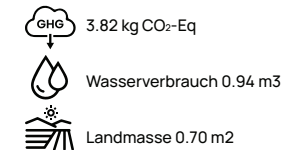

Basierend auf Modell: T9103.001.M

Quelle: Made2Flow environmental impact assessment.

Ab 1
Mit Logo 11,76
Ohne Logo 8,20