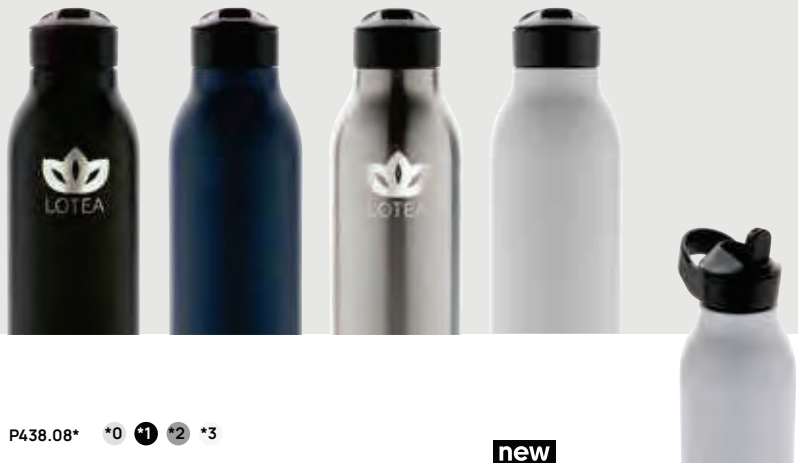

Avira Ara RCS Re-Steel Fliptop Wasserflasche 500ml

P438.08* *0 *1 *2 *3

new

Rostfreier Stahl - recycelt • Inhalt 0,5L • Auslaufsicher
• Vakuumpisolierung • Hält 5 Stunden lang warm • Hält
15 Stunden lang kühl • Handgriff **Maße** 24 x ø 8 cm
Maximale Größe Logo 30 x 110mm **Veredelungstechnik**
Lasergravur

This product contains 80% RCS
certified recycled Stainless steel,
CERTIFIED BY CONTROL UNION
CU1162221

Ab	100	250	500	1000	1500
Mit Logo	19,42	18,75	18,14	17,77	17,42
Ohne Logo	18,00	17,50	17,00	16,70	16,35

AVIRA

CO₂ 1,48 kg