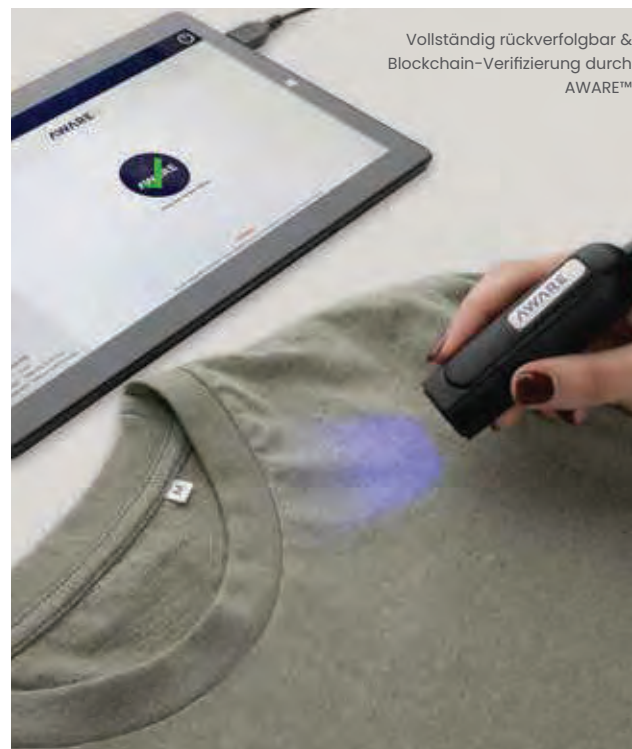

Water.org

Water.org ist eine globale gemeinnützige Organisation, die sich für die Wasserversorgung und Abwasserentsorgung in der Welt einsetzt. Water.org ist überzeugt, dass Wasser die beste Investition ist, die die Welt tätigen kann, um die Gesundheit zu verbessern, Frauen zu stärken, den Zugang zu Bildung zu ermöglichen, das Familieneinkommen zu erhöhen und das Leben positiv zu verändern. Dennoch haben 771 Millionen Menschen keinen Zugang zu sauberem Wasser. Water.org wird von uns unterstützt, indem wir 2% des Erlöses jedes verkauften Produktes aus der Iqoniq-Kollektion spenden.

Vollständig rückverfolgbar & Blockchain-Verifizierung durch AWARE™

Wie können Sie sicher sein, dass die von uns gemachten Angaben zur Nachhaltigkeit vertrauenswürdig sind? Wir wollen Greenwashing vermeiden und nachweisen, dass die Endprodukte aus nachhaltigen Materialien hergestellt werden. Deshalb haben wir uns mit AWARE™ zusammengetan, einer Rückverfolgbarkeitsplattform, die Daten öffentlich macht, um die Auswirkungen nachhaltiger Textilien vom Ursprung bis zu Ihnen zu verfolgen und zu überprüfen. Unterstützt durch Tracer- und Blockchain-Technologien

Digitaler Produktpass (DPP)

Alle Iqoniq-Produkte verfügen über eine virtuelle AWARE™-ID, die Ihnen vollständige Transparenz und Fakten zu Ihren nachhaltigen Entscheidungen bietet. Die AWARE™-Blockchain-Anwendung macht vertrauenswürdige Wirkungsdaten öffentlich und für Endverbraucher durch einfaches Scannen eines QR-Codes verfügbar.

Die Daten stammen direkt von den Herstellern der Produkte, den Produzenten. Alle Daten zu den Auswirkungen und der gesamte Weg jedes Kleidungsstücks werden angegeben.

Auf Wiedersehen, undurchsichtige Behauptungen. Hallo, kristallklare Fakten zu den Auswirkungen!