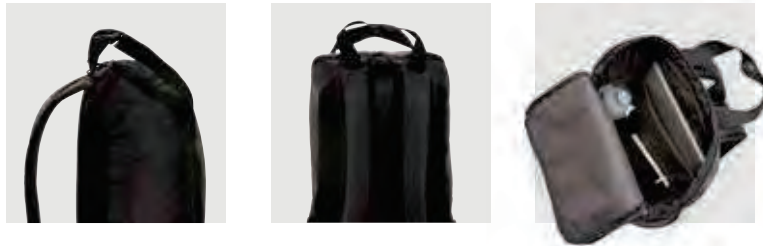

Sienna AWARE™ RPET 14" Everyday Laptop- Rucksack