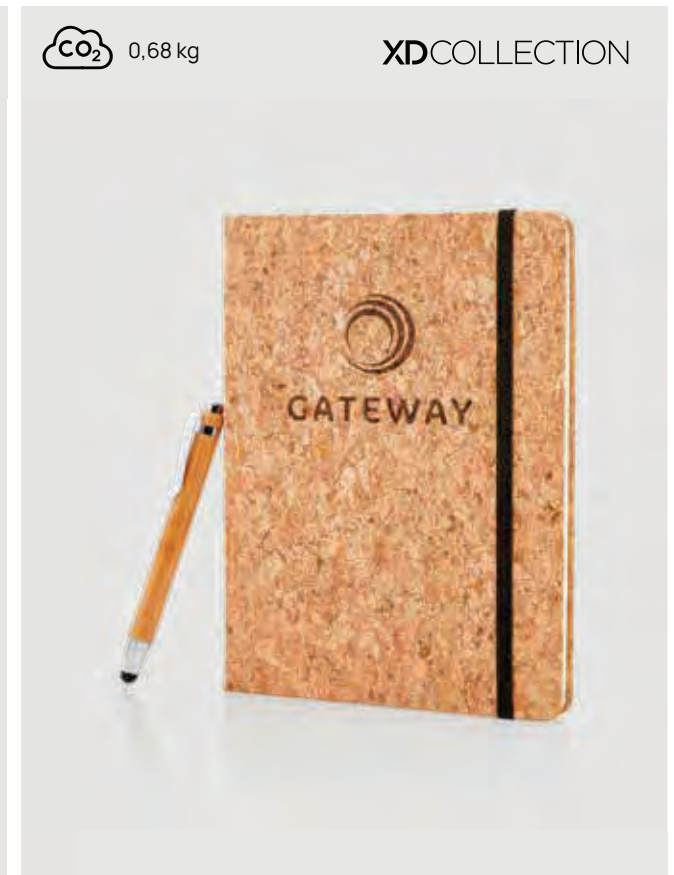

Ab	100	250	500	1000	1500
Mit Logo	10,94	10,51	10,14	9,89	9,72
Ohne Logo	9,52	9,26	9,00	8,82	8,65

P772.159

A5 Bambus Notizbuch & Stift

Bambus • Format A5 • Hardcover • Linierte Seiten • 180 Seiten • Weiß Papier • 70 g/m² Papier **Maße** 18,8 x 13 x 1,5 cm **Maximale Größe Logo** 100 x 100mm **Veredelungstechnik** CO₂ Gravur

Ab	100	250	500	1000	1500
Mit Logo	8,80	8,43	8,12	7,91	7,78
Ohne Logo	7,38	7,18	6,98	6,84	6,71

P773.779

Kork A5 Notizbuch mit Bambus Stift und Stylus

Papier • Format A5 • Hardcover • Linierte Seiten • 160 Seiten • Crème Papier • 80 g/m² Papier **Maße** 21,3 x 14,2 x 1,2 cm **Maximale Größe Logo** 80 x 40mm **Veredelungstechnik** Tampondruck