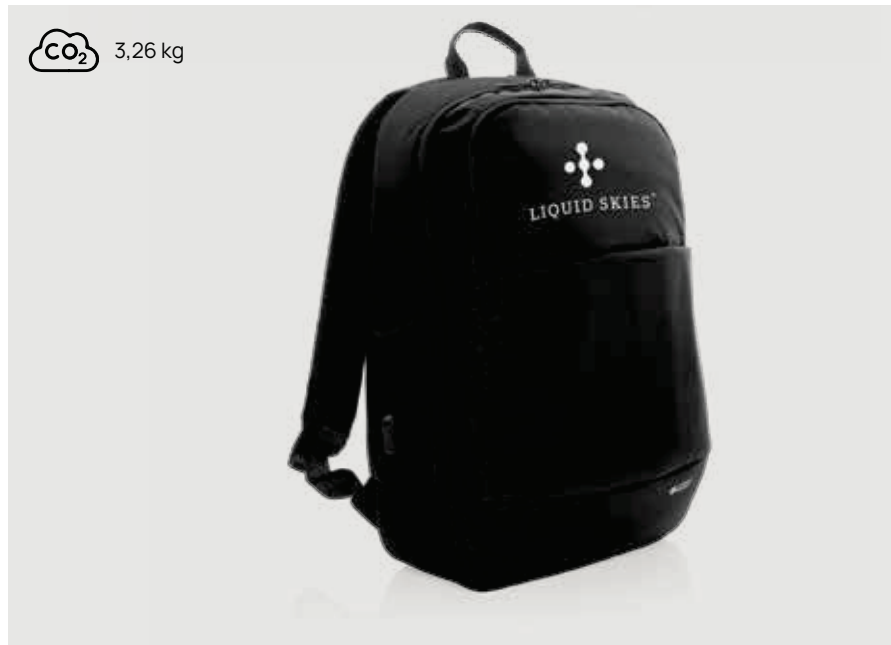

Swiss Peak AWARE™ moderner 15,6" Laptop-Rucksack

PET - recycelt • Inhalt 18L. • Für Laptops/Tablets von 15.6" • PVC-frei **Maße** 13,5 x 30 x 45 cm **Maximale Größe Logo** 150 x 100mm **Veredelungstechnik** Siebdruck Transfer

Ab	25	50	100	250	500
Mit Logo	49,21	46,87	45,07	43,99	43,04
Ohne Logo	45,65	44,40	43,15	42,35	41,50