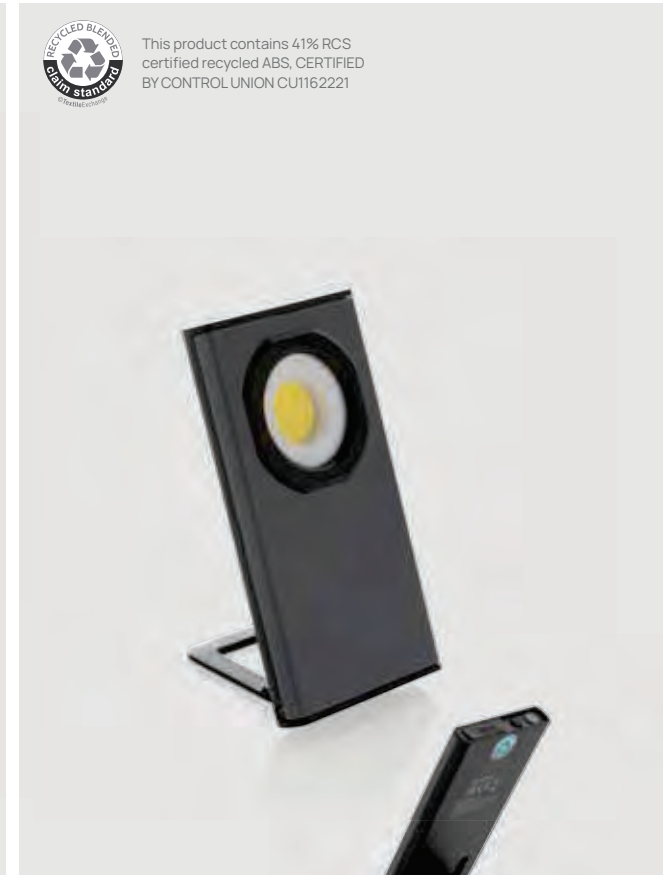

P513.242

new

Gear X USB-Taschenlampe aus RCS rKunststoff mit 260 Lumen

ABS - recycelt • COB LED • 260 Lumen • Strahlenreichweite 2M. • Betriebszeit 3H. • Wiederaufladbar **Maße** 10,6 x 5,5 x 1,4 cm **Maximale Größe Logo** 30 x 30mm **Veredelungstechnik** Tampondruck

Ab	25	50	100	250	500
Mit Logo	23,69	21,90	20,78	20,31	19,88
Ohne Logo	21,25	20,65	20,05	19,70	19,30