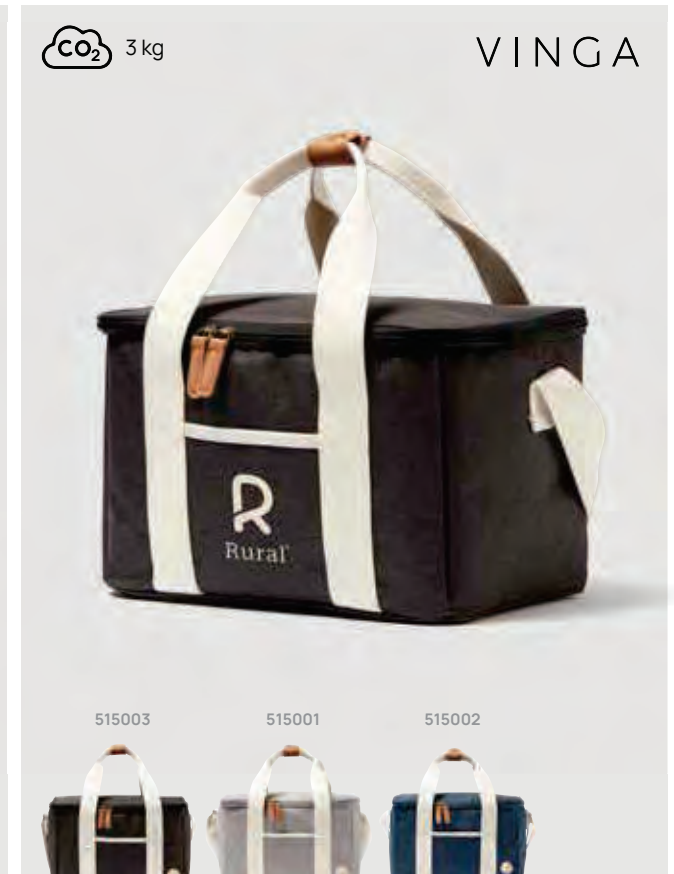

V5150

VINGA Sortino City Cooler

PET - recycelt • Inhalt 14L. **Maße** 32 x 21 x 21 cm **Maximale Größe Logo** 70 x 60mm **Veredelungstechnik** Siebdruck Transfer

Ab	25	50	100	250	500
Mit Logo	27,96	26,22	25,02	24,29	23,74
Ohne Logo	24,40	23,75	23,10	22,65	22,20