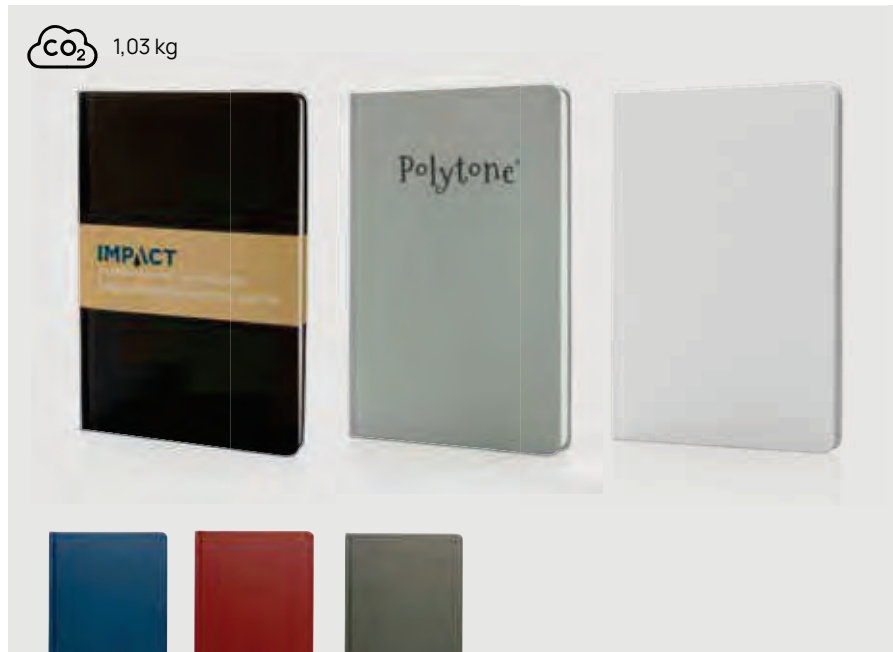

P774.35* **1** **2** **3** **4** **5** **7**

A5 Impact Steinpapier Hardcover Notizbuch

Steinpapier • Format A5 • Hardcover • Linierte Seiten
• 128 Seiten • Weiß Papier • 170 g/m² Papier **Maße**
21,3 x 14,2 x 1,2 cm **Maximale Größe Logo** 80 x 40mm
Veredelungstechnik Tampondruck

Ab	100	250	500	1000	1500
Mit Logo	7,09	6,79	6,59	6,41	6,29
Ohne Logo	6,36	6,18	6,01	5,90	5,78