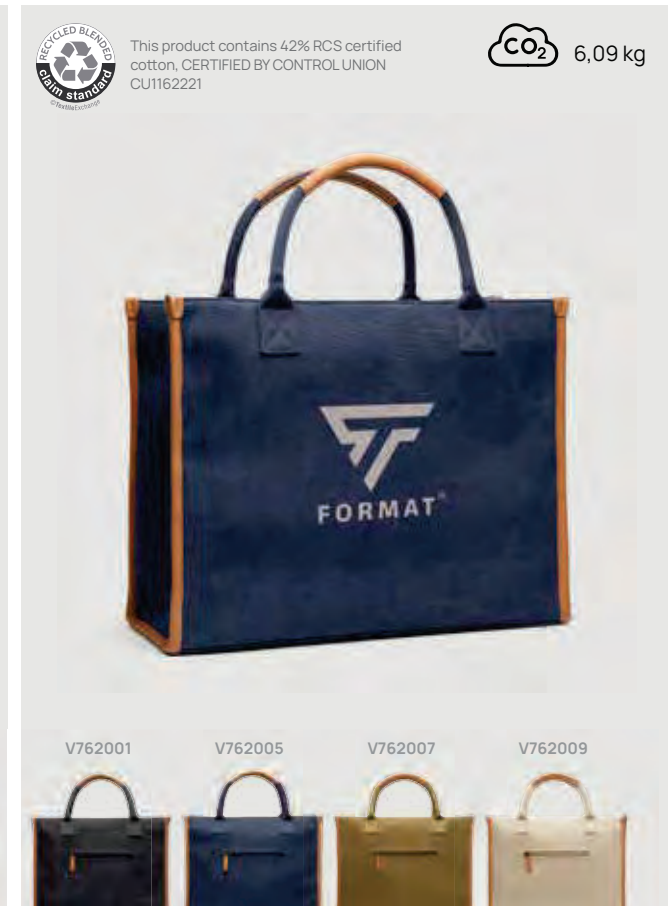

V76200

VINGA Bosler Büro-Tasche aus RCS recyceltem Canvas

Canvas - recycelt • Inhalt 23,9L • Für Laptops/Tablets von 13" **Maße** 42 x 17 x 33,5 cm **Maximale Größe Logo** 200 x 100mm
Veredelungstechnik Siebdruck Transfer

Ab	25	50	100	250	500
Mit Logo	43,86	41,67	40,02	39,04	38,19
Ohne Logo	40,30	39,20	38,10	37,40	36,65