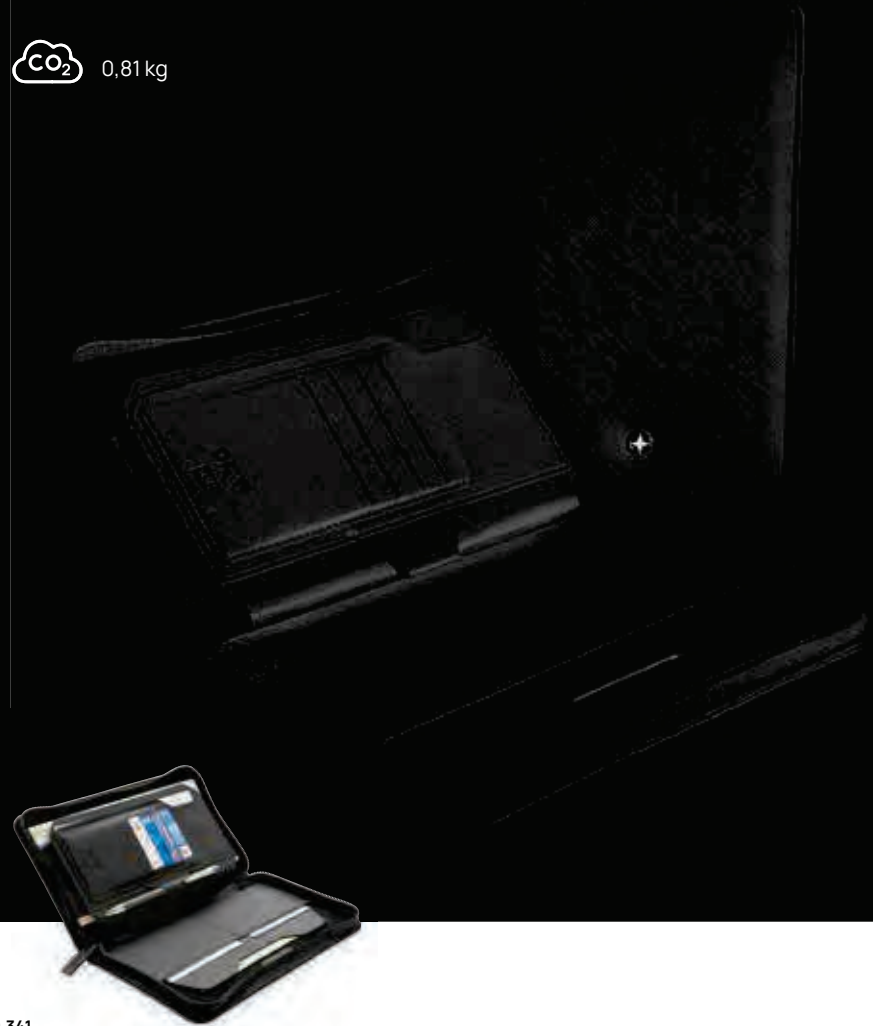

P820.341

Swiss Peak Heritage RCS rPU RFID Travel Wallet

PU - recycelt **Maße** 22,7 x 13,9 x 2 cm **Maximale Größe**
Logo 90 x 120mm **Veredelungstechnik** Siebdruck
Transfer

This product contains 36% RCS certified polyurethane, CERTIFIED BY CONTROL UNION CU1162221

Ab	100	250	500	1000	1500
Mit Logo	26,32	25,39	24,64	24,12	23,67
Ohne Logo	24,40	23,75	23,10	22,65	22,20