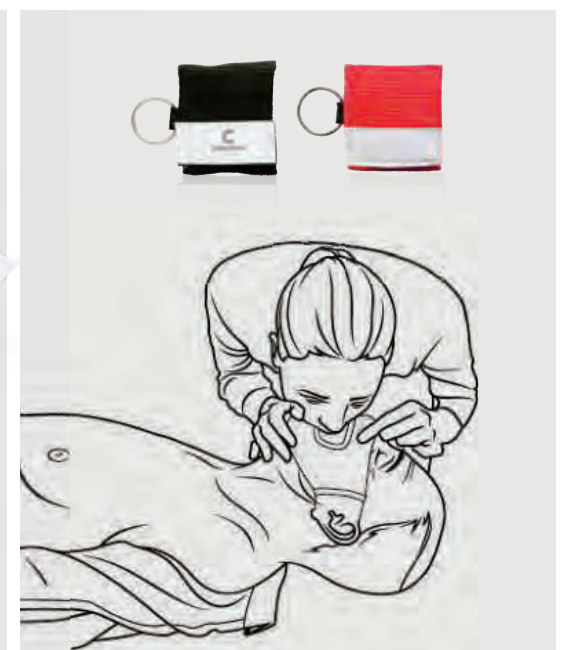

Ab	250	500	1000	2500	5000
Mit Logo	2,50	2,33	2,21	2,18	2,12
Ohne Logo	2,01	1,96	1,90	1,87	1,83

Home & Living

Geschenke, die Erinnerungen schaffen, sind eine besondere Art Ihre Liebe und Fürsorge zu zeigen, denn sie bieten ein durchdachtes Design das Ihnen nicht nur schöne Momente beschert, sondern Ihnen auch dabei hilft, bleibende Erinnerungen für das ganze Leben zu schaffen.