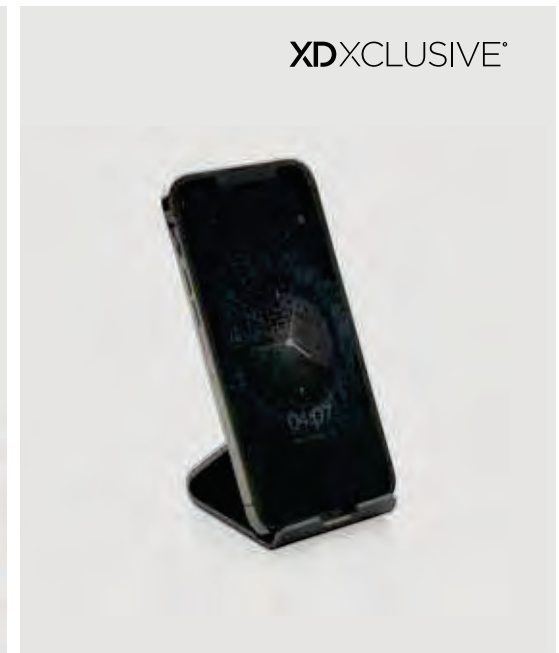

P301.662

Terra Tablet- und Telefonständer aus RSC recyceltem Aluminium

Aluminium - recycelt **Maße** 7,7 x 6,7 x 6,7 cm **Maximale Größe Logo** 45 x 8mm **Veredelungstechnik** Lasergravur

This product contains 100% RCS certified recycled aluminium, CERTIFIED BY CONTROL UNION CU1162221

Ab	100	250	500	1000	1500
Mit Logo	8,53	8,23	7,88	7,69	7,56
Ohne Logo	7,38	7,18	6,98	6,84	6,71