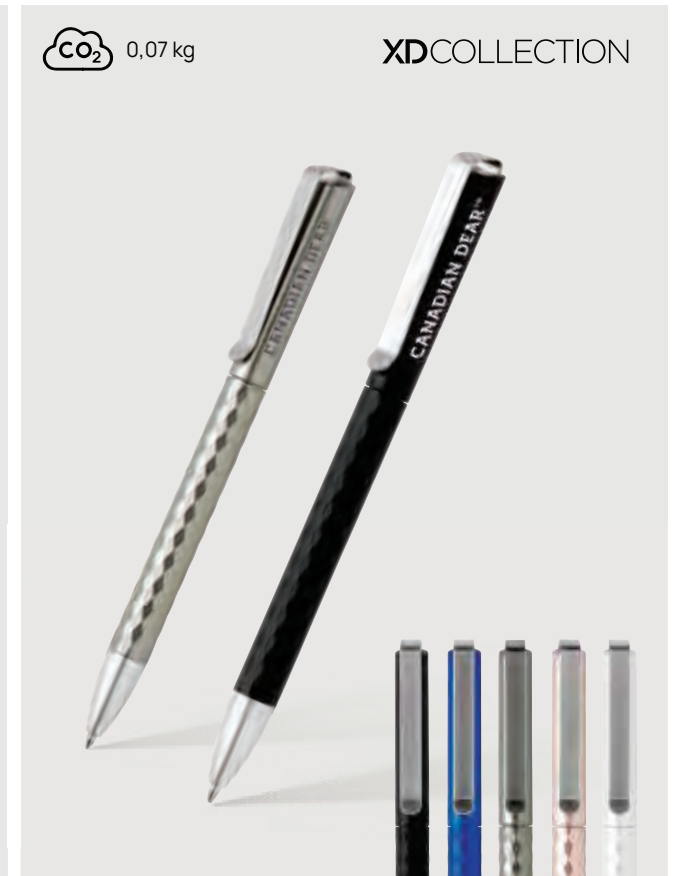

P610.93* *0 *1 *3 *5 *9

X3.1 Stift

ABS • Schreibt blau • Klick-Mechanismus • X20-Minen Typ **Maße** 14 x ø 1
cm **Maximale Größe Logo** 40 x 5mm **Veredelungstechnik** Tampondruck

Ab	500	1000	2500	5000	10000
Mit Logo	0,98	0,90	0,88	0,85	0,80
Ohne Logo	0,61	0,59	0,57	0,56	0,55