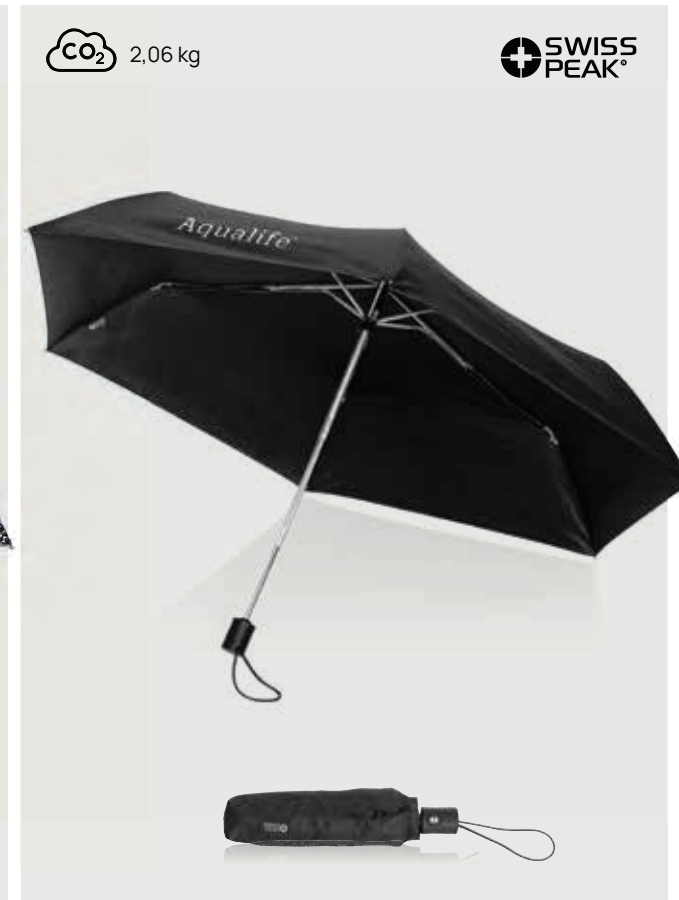

P850.321

Swiss Peak AWARE™ RPET Ultra-Light 20.5" Automatik-Schirm

PET - recycelt • Automatisch öffnen/schließen • Durchmesser 95cm **Maße** 53 x ø 96 cm **Maximale Größe Logo** 200 x 120mm **Veredelungstechnik** Siebdruck Transfer

Ab	100	250	500	1000	1500
Mit Logo	17,82	17,09	16,59	16,22	15,92
Ohne Logo	15,90	15,45	15,05	14,75	14,45