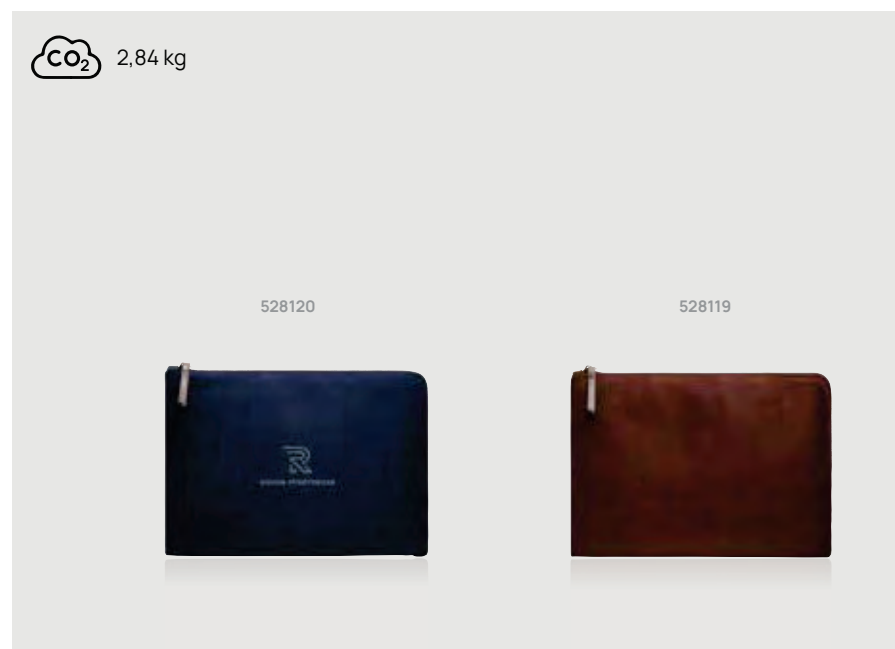

VINGA Hunton Laptophülle

Polyester • Inhalt 2L. • Für Laptops/Tablets von 16" **Maße**
26 x 38 x 0,5 cm **Maximale Größe Logo** 200 x 150mm
Veredelungstechnik Siebdruck Transfer

Ab	100	250	500	1000	1500
Mit Logo	19,97	19,19	18,59	18,22	17,87
Ohne Logo	18,05	17,55	17,05	16,75	16,40