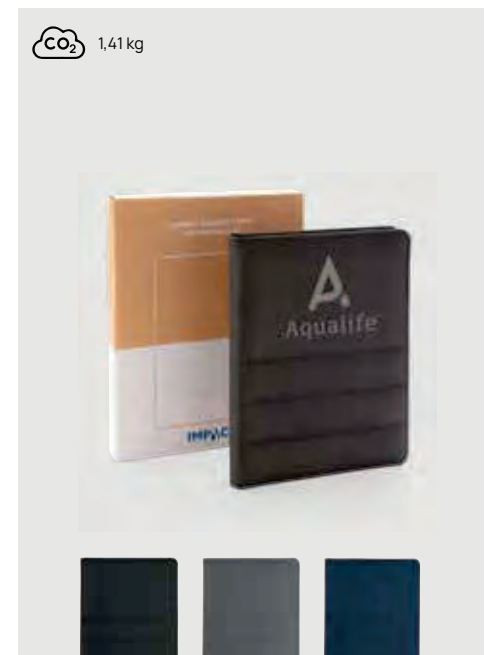

Ab	100	250	500	1000	1500
Mit Logo	21,02	20,19	19,59	19,17	18,82
Ohne Logo	19,10	18,55	18,05	17,70	17,35

P774.37* **1** **5** **7**

Impact Aware™ A4 Portfolio mit Magnetverschluss

PET - recycelt • Format A4 • Softcover • Linierte Seiten • 20 Seiten • Crème Papier • 70 g/m2 Papier **Maße** 31,5 x 24 x 2,5 cm **Maximale Größe Logo** 120 x 25mm **Veredelungstechnik** Siebdruck Transfer