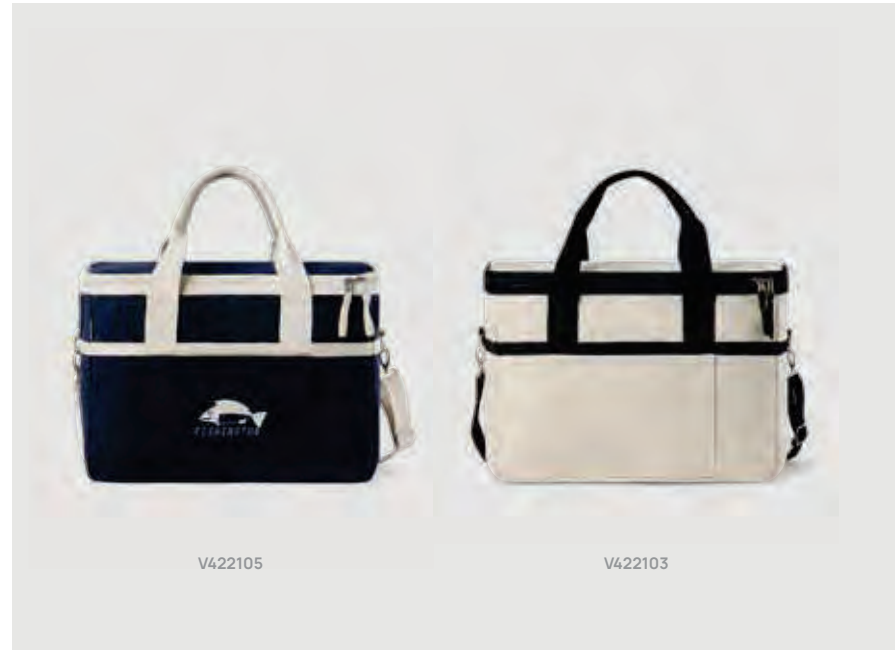

Vinga

V42210

new

VINGA Volonne AWARE™ Kühlkorb aus recyceltem Canvas

Baumwolle - recycelt • Gewicht des Gewebes 500 GSM
• Inhalt 22L. Maße 28 x 39 x 21 cm Maximale Größe Logo
100 x 100mm Veredelungstechnik Siebdruck Transfer

Ab	25	50	100	250	500
Mit Logo	30,06	28,27	26,97	26,24	25,64
Ohne Logo	26,50	25,80	25,05	24,60	24,10

V422105

V422103