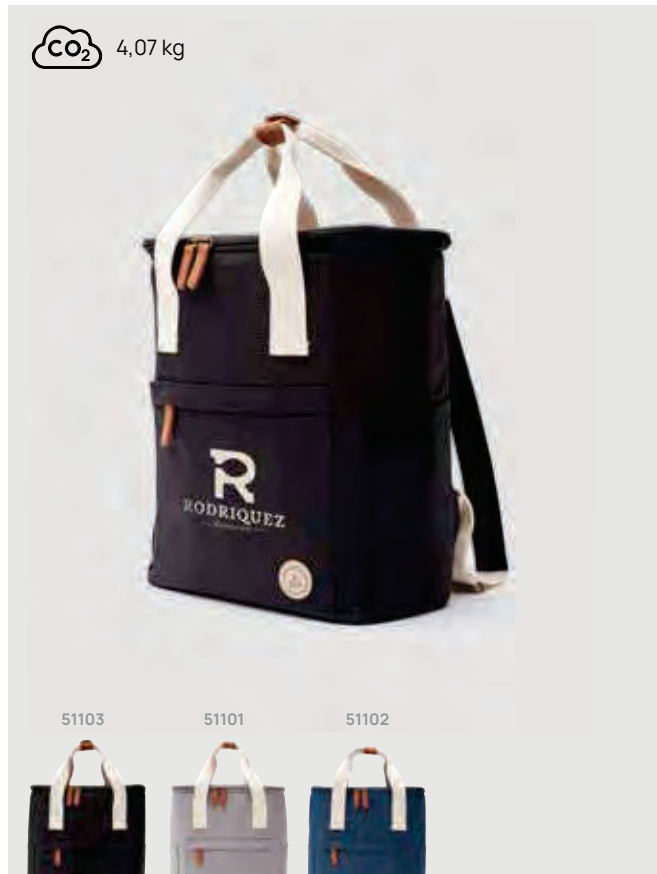

V5110

VINGA Sortino Wanderkühlrucksack

PET - recycelt • Inhalt 19L. **Maße** 30,5 x 15 x 36 cm **Maximale Größe Logo** 120 x 80mm **Veredelungstechnik** Siebdruck Transfer

Ab	25	50	100	250	500
Mit Logo	33,26	31,37	30,02	29,19	28,54
Ohne Logo	29,70	28,90	28,10	27,55	27,00