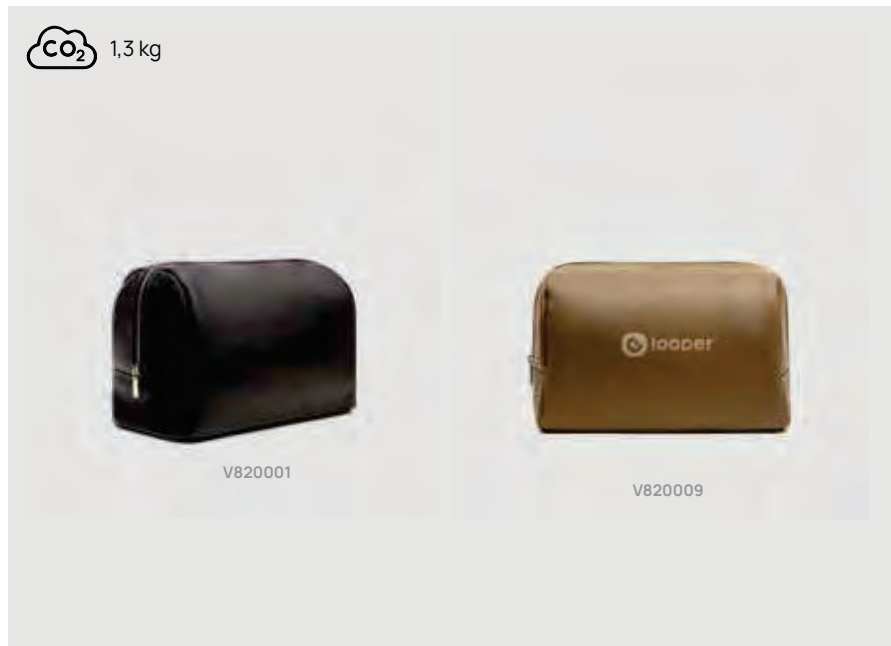

**VINGA Bermond Kulturtasche
aus RCS recyceltem PU**

PU • Inhalt 6,5L. **Maße** 26 x 14 x 18 cm **Maximale Größe Logo** 120 x 100mm **Veredelungstechnik** Siebdruck Transfer

This product contains 43% RCS certified polyurethane, CERTIFIED BY CONTROL UNION CUI1162221

Ab	25	50	100	250	500
Mit Logo	24,76	23,07	21,92	21,29	20,79
Ohne Logo	21,20	20,60	20,00	19,65	19,25