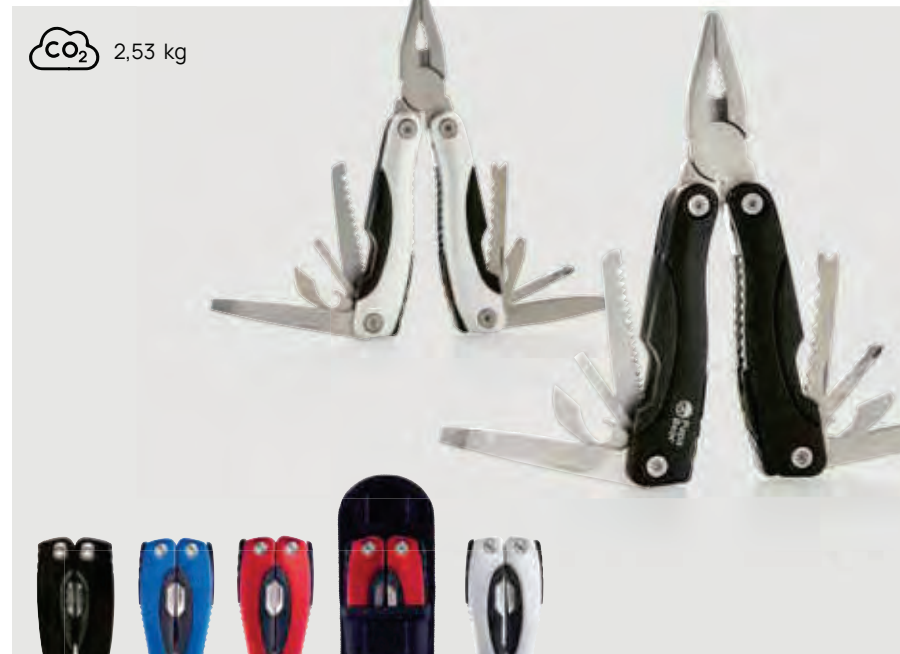

Ab	100	250	500	1000	1500
Mit Logo	11,51	11,13	10,70	10,46	10,27
Ohne Logo	10,36	10,08	9,80	9,61	9,42

P221.33* **1** **2** **5**

Solid Multitool mit Karabiner

Aluminium **Maße** 10,5 x 4,1 x 2,2 cm **Maximale Größe Logo** 8 x 40mm **Veredelungstechnik** Lasergravur