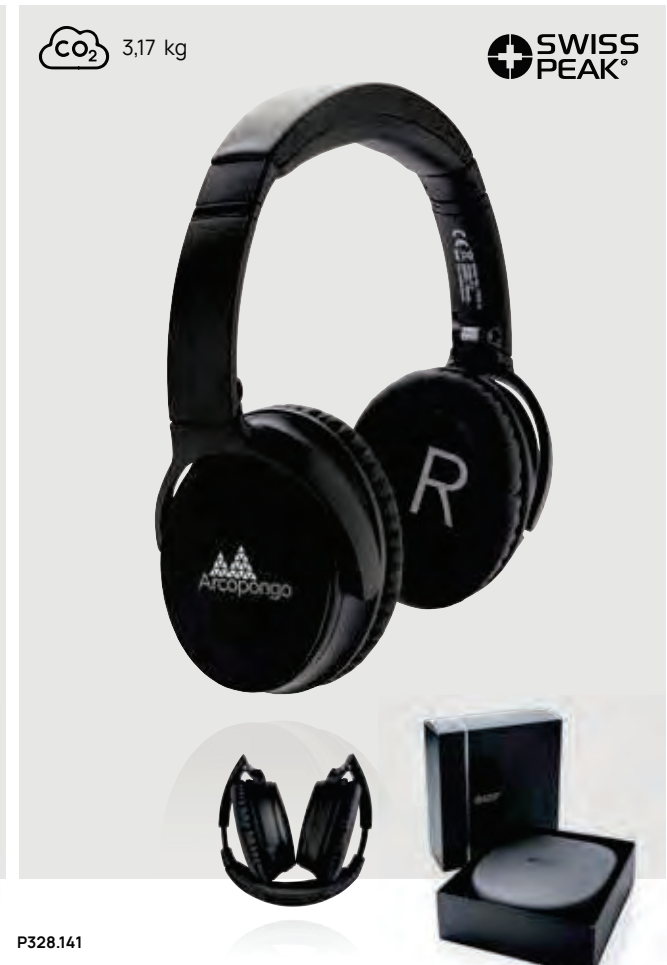

P328.141

Swiss Peak ANC Kopfhörer

ABS • Over ear • Ladezeit 2H • Wiedergabezeit 14H • BT Version 4.2 • Micro USB Ladeanschluss(e) • Mikrofon • Anrufannahme • Reichweite 10M • Beutel/Etui • Faltbar • ANC bis -23dB Maße 19,4 x 17,7 x 8,7 cm **Maximale Größe Logo 30 x 50mm Veredelungstechnik Tampondruck**

Ab	1
Mit Logo	51,44
Ohne Logo	49,00