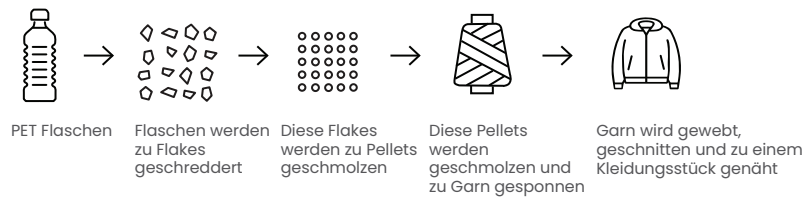

Unsere SS24 Kollektion aus recyceltem Polyester

- mit geringem Umwelteinfluß und vollständig rückverfolgbaren Stoffen
- 4-Jahreszeiten-Outdoor-Kollektion
- Ausgefeilte Passform für hohen Tragekomfort
- Details für eine bessere Veredelung

Der Prozess des recycelten Polyester: