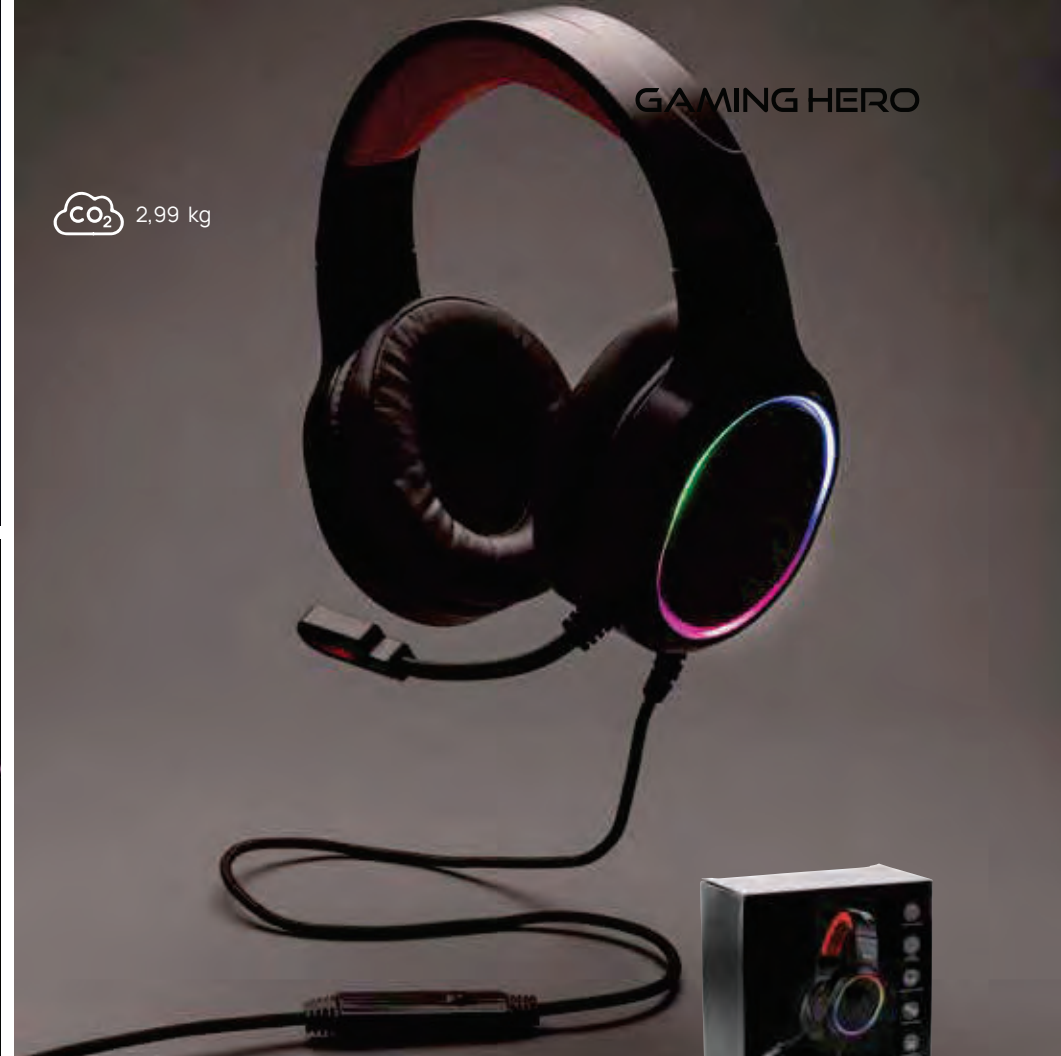

P329.271

RGB Gaming Headset

ABS **Maße** 21 x 10 x 24 cm **Maximale Größe Logo** 25 x 30mm
Veredelungstechnik Tampondruck

Ab	25	50	100	250	500
Mit Logo	26,79	24,95	23,78	23,21	22,73
Ohne Logo	24,35	23,70	23,05	22,60	22,15