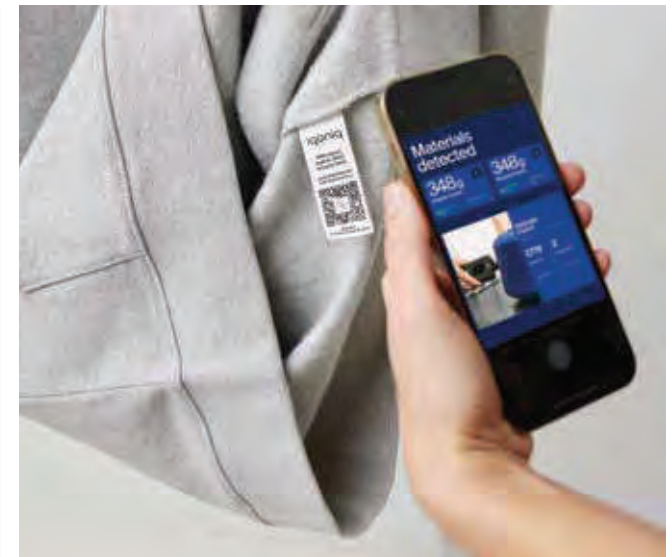

Water.org

Water.org ist eine globale gemeinnützige Organisation, die sich für die Wasserversorgung und Abwasserentsorgung in der Welt einsetzt. Water.org ist überzeugt, dass Wasser die beste Investition ist, die die Welt tätigen kann, um die Gesundheit zu verbessern, Frauen zu stärken, den Zugang zu Bildung zu ermöglichen, das Familieneinkommen zu erhöhen und das Leben positiv zu verändern. Dennoch haben 771 Millionen Menschen keinen Zugang zu sauberem Wasser. Water.org wird von uns unterstützt, indem wir 2% des Erlöses jedes verkauften Produktes aus der Iqoniq-Kollektion spenden.

Vollständig rückverfolgbar & Blockchain-Verifizierung durch AWARE™

Wie können Sie sicher sein, dass die von uns gemachten Angaben zur Nachhaltigkeit vertrauenswürdig sind? Wir wollen Greenwashing vermeiden und nachweisen, dass die Endprodukte aus nachhaltigen Materialien hergestellt werden. Deshalb haben wir uns mit AWARE™ zusammengetan, einer Rückverfolgbarkeitsplattform, die Daten öffentlich macht, um die Auswirkungen nachhaltiger Textilien vom Ursprung bis zu Ihnen zu verfolgen und zu überprüfen. Unterstützt durch Tracer- und Blockchain-Technologien

Digitaler Produktpass (DPP)

Alle Iqoniq-Produkte verfügen über eine virtuelle AWARE™-ID, die Ihnen vollständige Transparenz und Fakten zu Ihren nachhaltigen Entscheidungen bietet. Die AWARE™-Blockchain-Anwendung macht vertrauenswürdige Wirkungsdaten öffentlich und für Endverbraucher durch einfaches Scannen eines QR-Codes verfügbar.

Die Daten stammen direkt von den Herstellern der Produkte, den Produzenten. Alle Daten zu den Auswirkungen und der gesamte Weg jedes Kleidungsstücks werden angegeben.

Auf Wiedersehen, undurchsichtige Behauptungen. Hallo, kristallklare Fakten zu den Auswirkungen!