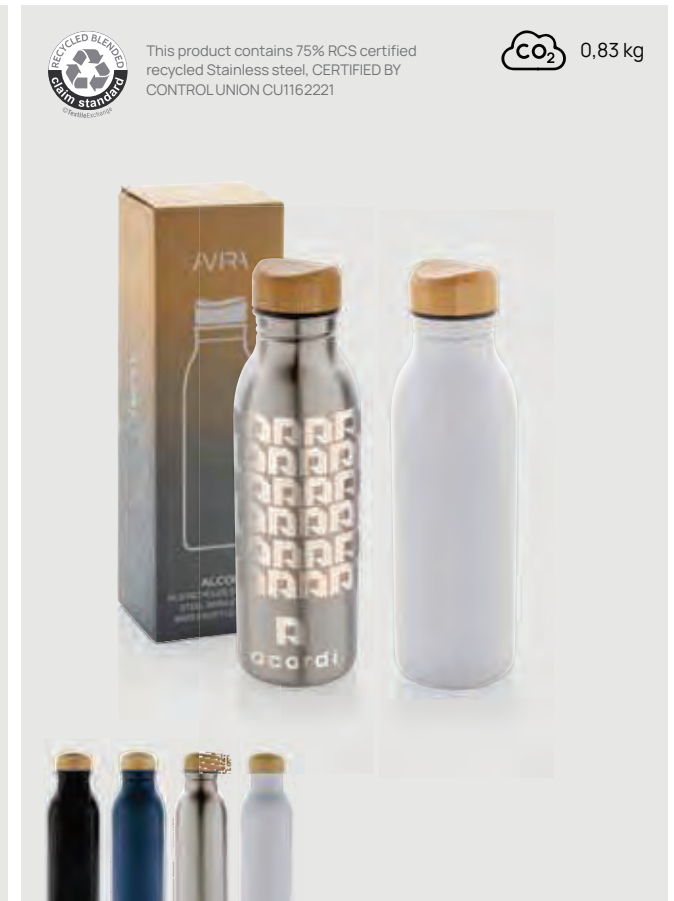

P438.06* *1 *2 *3 *5

Avira Alcor 600ml Wasserflasche aus RCS rec. Stainless-Steel

Rostfreier Stahl - recycelt • Inhalt 0,6L. • Auslaufsicher • Einwandig
Isolierung **Maße** 22,5 x ø 6,7 cm **Maximale Größe Logo** 213 x 130mm
Veredelungstechnik Rundum Digitalprint

Ab	100	250	500	1000	1500
Mit Logo	15,75	15,06	14,12	13,83	13,58
Ohne Logo	12,70	12,35	12,00	11,80	11,55