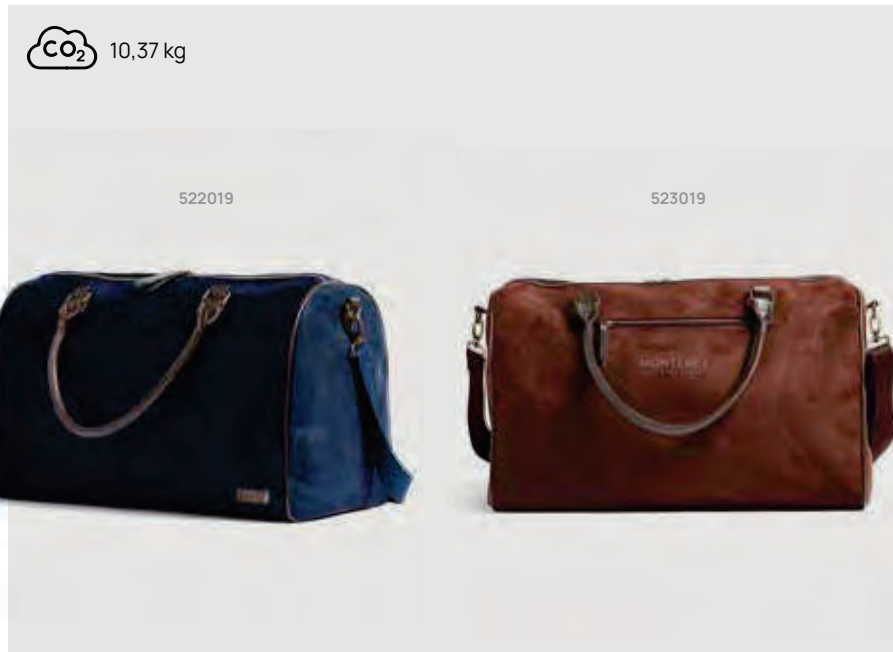

V5220

VINGA Hunton Weekendbag

Polyester • Inhalt 36,3L. **Maße** 48,5 x 25 x 30 cm **Maximale Größe Logo** 250 x 180mm
Veredelungstechnik Siebdruck Transfer

Ab	25	50	100	250	500
Mit Logo	53,46	50,97	49,07	47,89	46,89
Ohne Logo	49,90	48,50	47,15	46,25	45,35