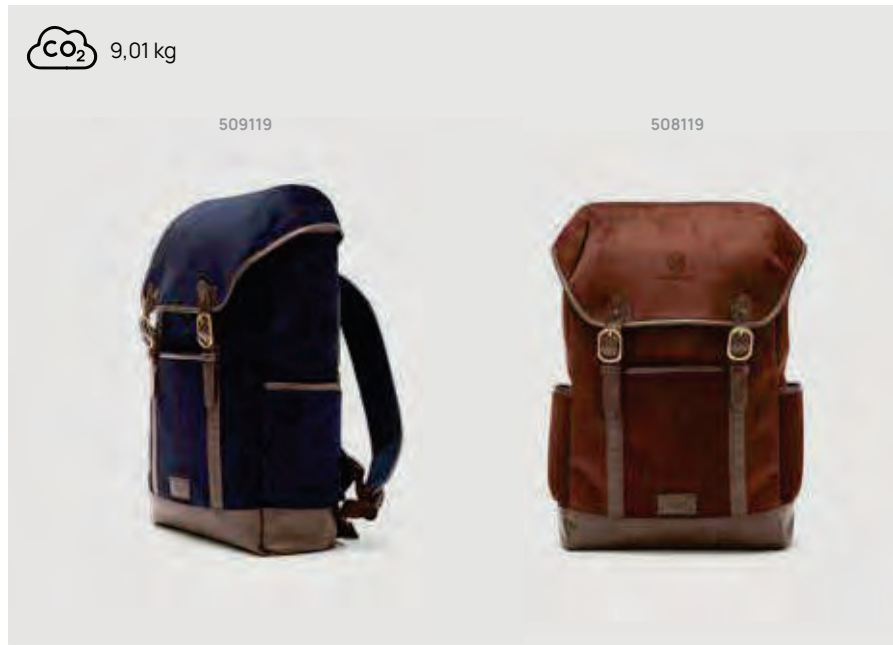

VINGA Hunton Rucksack

Polyester • Inhalt 15L. • Für Laptops/Tablets von 17"
Maße 30,5 x 10 x 49 cm **Maximale Größe Logo** 50 x 150mm **Veredelungstechnik** Siebdruck Transfer

Ab	25	50	100	250	500
Mit Logo	51,36	48,97	47,12	45,94	44,99
Ohne Logo	47,80	46,50	45,20	44,30	43,45