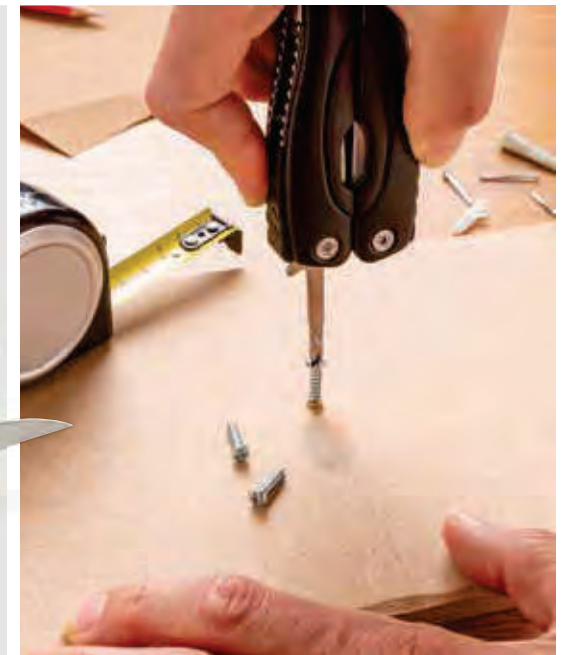

P221.13* **1** **2** **4** **5**

Fix Multitool

Edelstahl **Maße** 10 x 4,5 x 2 cm **Maximale Größe Logo** 30 x 6mm **Veredelungstechnik** Lasergravur

Ab	100	250	500	1000	1500
Mit Logo	11,51	11,13	10,70	10,46	10,27
Ohne Logo	10,36	10,08	9,80	9,61	9,42