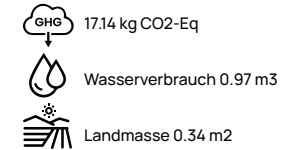

Basierend auf Modell: T1700.001.M

Quelle: Made2Flow environmental impact assessment.

Ab 1
Mit Logo 61,46
Ohne Logo 57,90