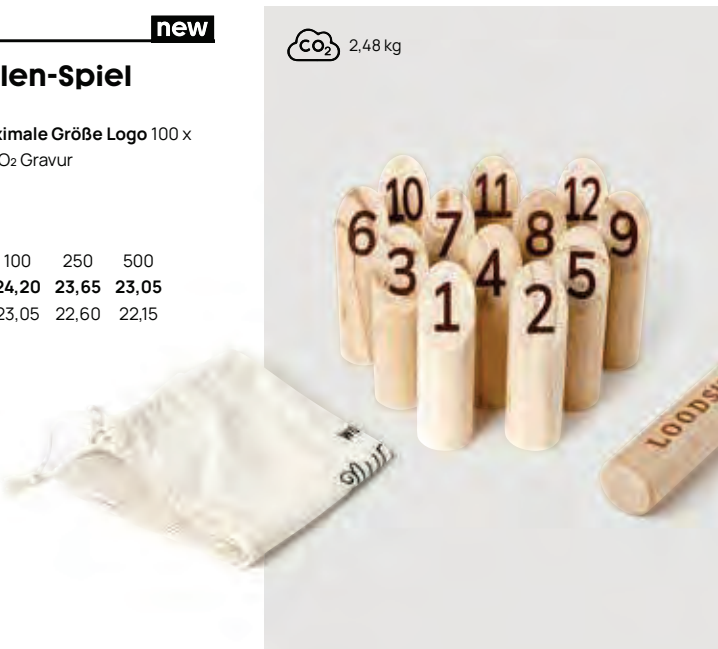

VINGA Muge Zahlen-Spiel

Holz Maße 18,5 x ø 4,3 cm Maximale Größe Logo 100 x 20mm Veredelungstechnik CO2 Gravur

Ab	25	50	100	250	500
Mit Logo	26,99	25,17	24,20	23,65	23,05
Ohne Logo	24,35	23,70	23,05	22,60	22,15

V4530019

new

VINGA Faia Ring-Wurf-Spiel

Holz Maße 38 x 15 x 5 cm Maximale Größe Logo 100 x 10mm Veredelungstechnik CO2 Gravur

Ab	100	250	500	1000	1500
Mit Logo	13,85	13,40	12,90	12,65	12,40
Ohne Logo	12,70	12,35	12,00	11,80	11,55