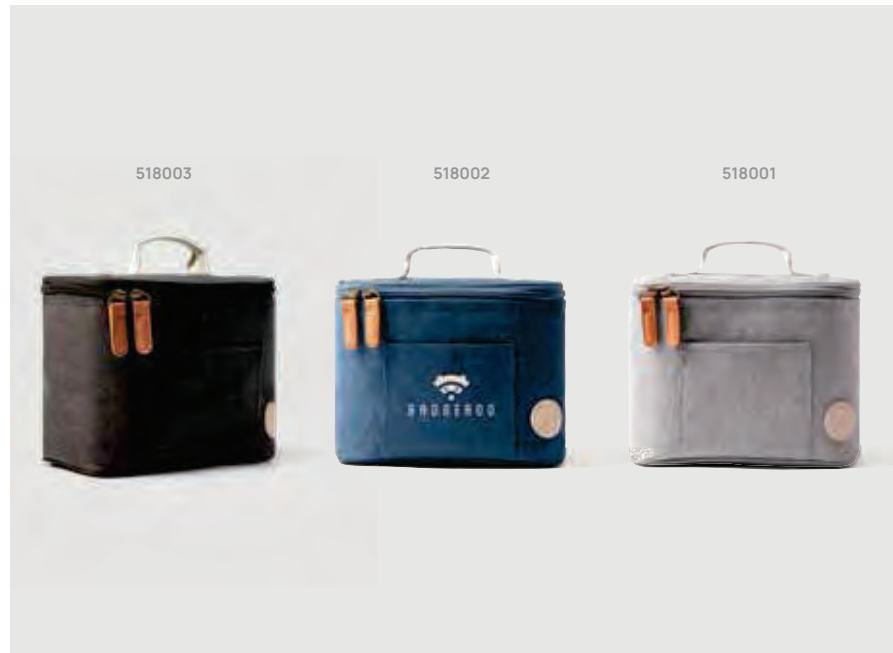

V5180

VINGA Sortino Velotasche

PET - recycelt • Inhalt 4,5L. **Maße** 21 x 17 x 12 cm
Maximale Größe Logo 60 x 80mm **Veredelungstechnik**
Siebdruck Transfer

Ab	100	250	500	1000	1500
Mit Logo	16,72	16,04	15,54	15,17	14,92
Ohne Logo	14,80	14,40	14,00	13,70	13,45