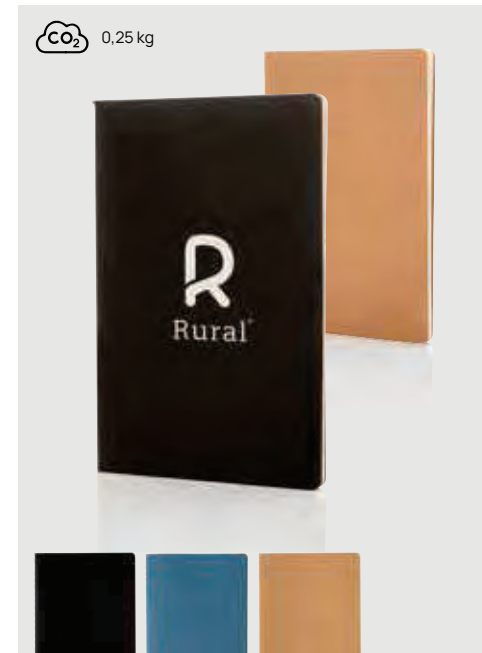

P774.22* +1 +5 +9

Modern Deluxe Softcover A5 Notizbuch

PU • Format A5 • Softcover • Linierte Seiten • 192 Seiten
• Crème Papier • 80 g/m2 Papier **Maße** 20,8 x 13 x 1 cm
Maximale Größe Logo 100 x 70mm **Veredelungstechnik** Siebdruck Transfer

Ab	100	250	500	1000	1500
Mit Logo	6,17	5,77	5,55	5,41	5,33
Ohne Logo	4,25	4,13	4,01	3,94	3,86

P774.44* +1 +5 +9

A5 Softcover Notizbuch

Papier • Format A5 • Hardcover • Linierte Seiten • 92 Seiten • Crème Papier • 80 g/m2 Papier **Maße** 21 x 13,8 x 0,5 cm **Maximale Größe Logo** 80 x 40mm
Veredelungstechnik Tampondruck

Ab	250	500	1000	2500	5000
Mit Logo	2,47	2,39	2,27	2,21	2,13
Ohne Logo	1,86	1,81	1,76	1,72	1,69

P773.02* +0 +1 +5 +8

Deluxe Softcover A5 Notizbuch

Papier • Format A5 • Softcover • Linierte Seiten • 192 Seiten • Weiß Papier • 80 g/m2 Papier **Maße** 21,4 x 14,5 x 1,3 cm **Maximale Größe Logo** 80 x 40mm
Veredelungstechnik Tampondruck

Ab	250	500	1000	2500	5000
Mit Logo	5,59	5,43	5,22	5,11	4,97
Ohne Logo	4,98	4,85	4,71	4,62	4,53

P774.02* +0 +3 +5

Softcover PU Notizbuch mit farbigem Beschnitt

PU • Format A5 • Softcover • Linierte Seiten • 64 Seiten • Crème Papier • 88 g/m2 Papier **Maße** 21 x 14 x 0,5 cm **Maximale Größe Logo** 80 x 40mm **Veredelungstechnik** Tampondruck

Ab	250	500	1000	2500	5000
Mit Logo	1,99	1,92	1,81	1,77	1,69
Ohne Logo	1,38	1,34	1,30	1,28	1,25