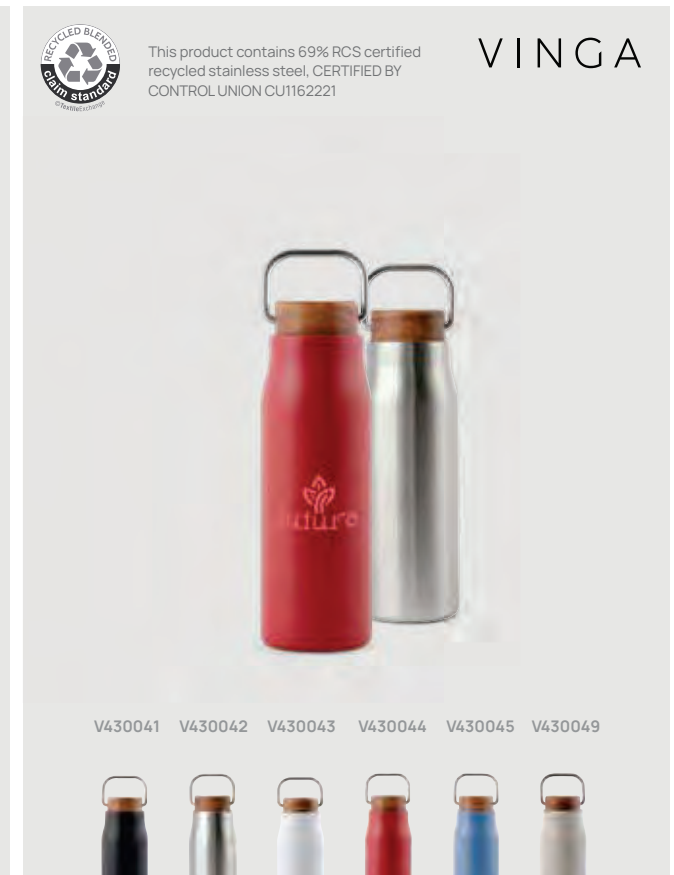

V43004

new

VINGA Ciro RCS recycelte Vakuumflasche 300ml

Rostfreier Stahl - recycelt • Inhalt 0,3L. • Schwappschutz • Vakuum Isolierung • Hält 5 Stunden lang warm • Hält 15 Stunden lang Kühl
• Handgriff **Maße** 18,6 x ø 6 cm **Veredelungstechnik** Auf Anfrage

Ab	100	250	500	1000	1500
Mit Logo	Auf Anfrage				
Ohne Logo	13,75	13,40	13,00	12,75	12,50