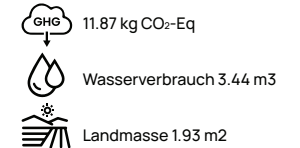

Basierend auf Modell: T9302.001.M

Quelle: Made2Flow environmental impact assessment.

Ab 1
Mit Logo 27,66
Ohne Logo 24,10