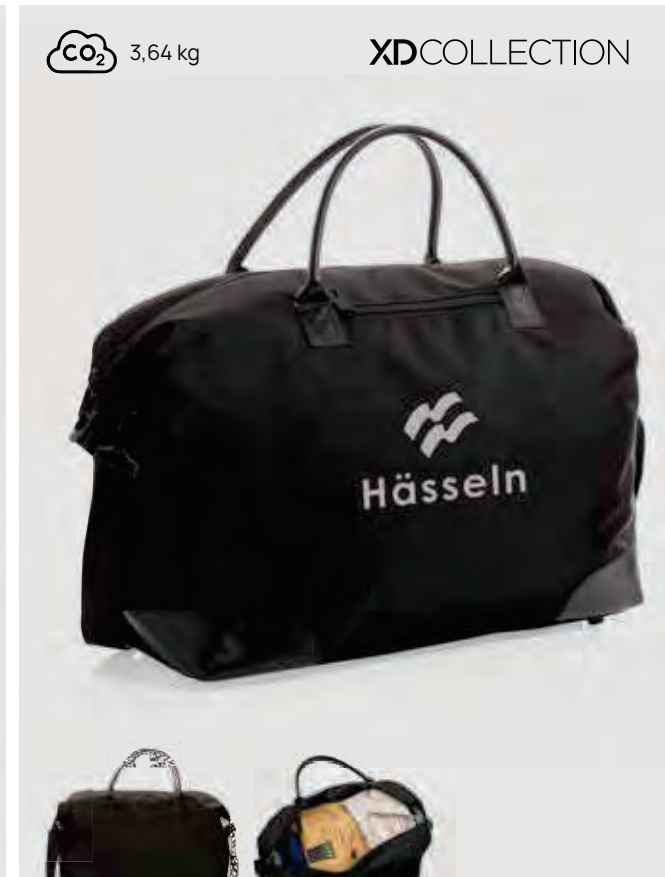

CO₂ 3,64 kg

XDCOLLECTION

P707.131

Impact AWARE™ RPET 1200D Wochenendtasche

PET - recycelt • Inhalt 34L. Maße 46 x 42,5 x 20 cm Maximale Größe Logo 250 x 150mm Veredelungstechnik Siebdruck Transfer

Ab	100	250	500	1000	1500
Mit Logo	28,42	27,44	26,59	26,07	25,57
Ohne Logo	26,50	25,80	25,05	24,60	24,10