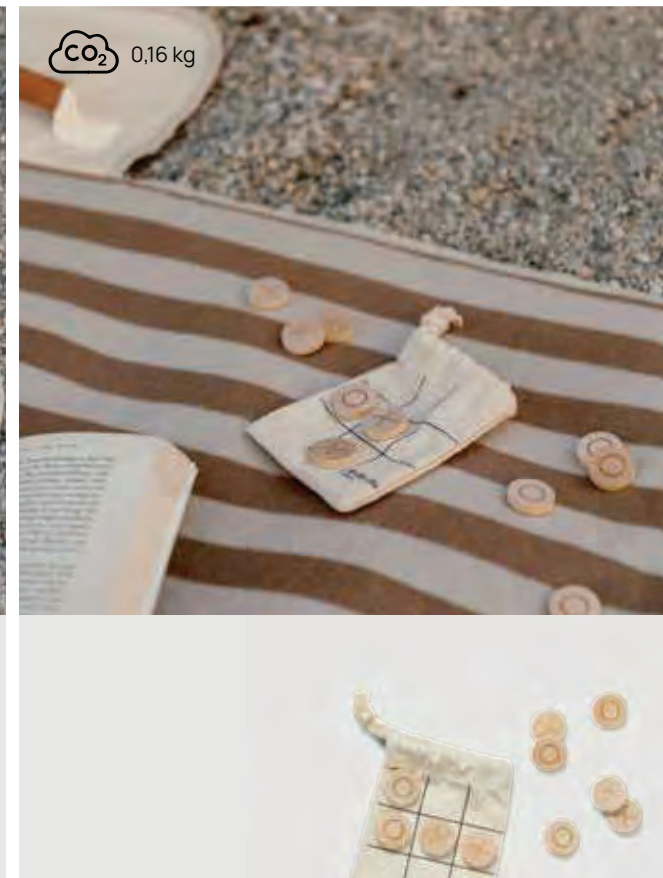

V453029

new

VINGA Tic-Tac-Toe Mini-Spiel

Holz **Maße** 0,5 x ø 2,5 cm **Maximale Größe Logo** 50 x 50mm
Veredelungstechnik Siebdruck Transfer

Ab	250	500	1000	2500	5000
Mit Logo	4,78	4,59	4,43	4,27	4,14
Ohne Logo	3,14	3,05	2,96	2,91	2,85