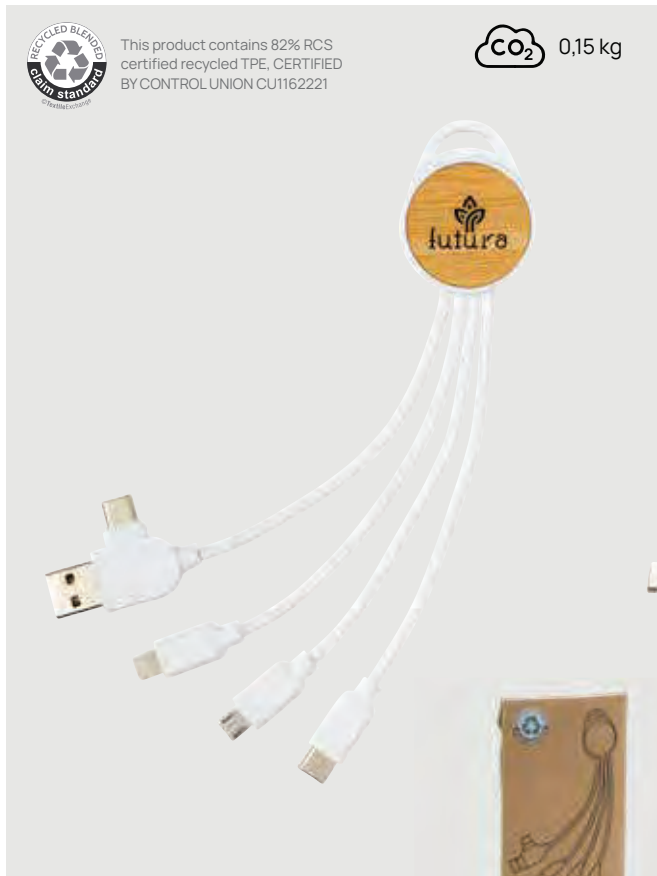

P302.473

rundes Ontario 6-in-1 Kabel aus RCS recyceltem Kunststoff

TPE - recycelt • Max. Spannung 5V/2A • Lightning Output • Micro USB Output • USB Type-C Output • 20cm Ladekabel • Type-C & USB-A Ladeanschluss(e) **Maße** 16 x 3 x 2 cm **Maximale Größe Logo** 25 x 25mm **Veredelungstechnik** CO₂ Gravur

Ab	100	250	500	1000	1500
Mit Logo	6,73	6,47	6,17	6,02	5,92
Ohne Logo	5,58	5,42	5,27	5,17	5,07