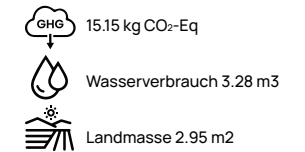

Basierend auf Modell: T9600.001.M

Quelle: Made2Flow environmental impact assessment.

Ab 1
Mit Logo 32,51
Ohne Logo 28,95