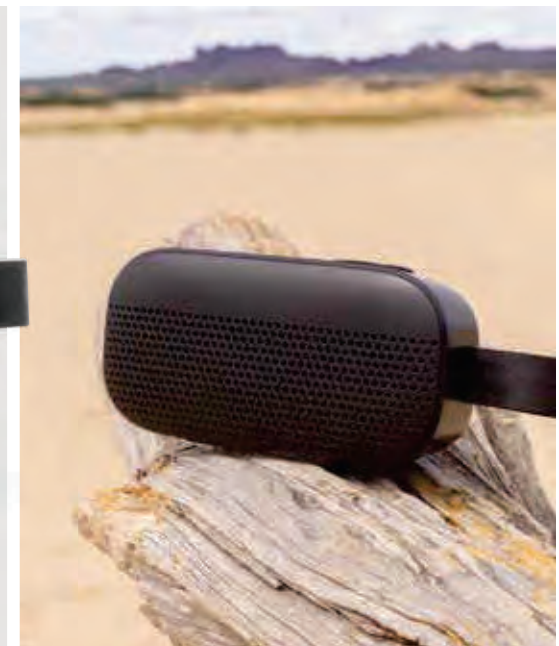

Soundbox 5W Lautsprecher aus RCS recyceltem Kunststoff

ABS - recycelt • 5W • BT Version 5.3 • Ladezeit 3H • Wiedergabezeit 6H • Micro USB Ladeanschluss(e) • Mikrofon • Anrufannahme • Reichweite 10M • Handgriff • Wasserfest Level IPX 5 **Maße** 15,8 x 7,4 x 4,1 cm **Maximale Größe Logo** 70 x 10mm **Veredelungstechnik** Tampondruck

This product contains 36% RCS certified recycled ABS. CERTIFIED BY CONTROL UNION CU1162221

Ab	100	250	500	1000	1500
Mit Logo	19,83	19,16	18,63	18,21	17,86
Ohne Logo	19,10	18,55	18,05	17,70	17,35