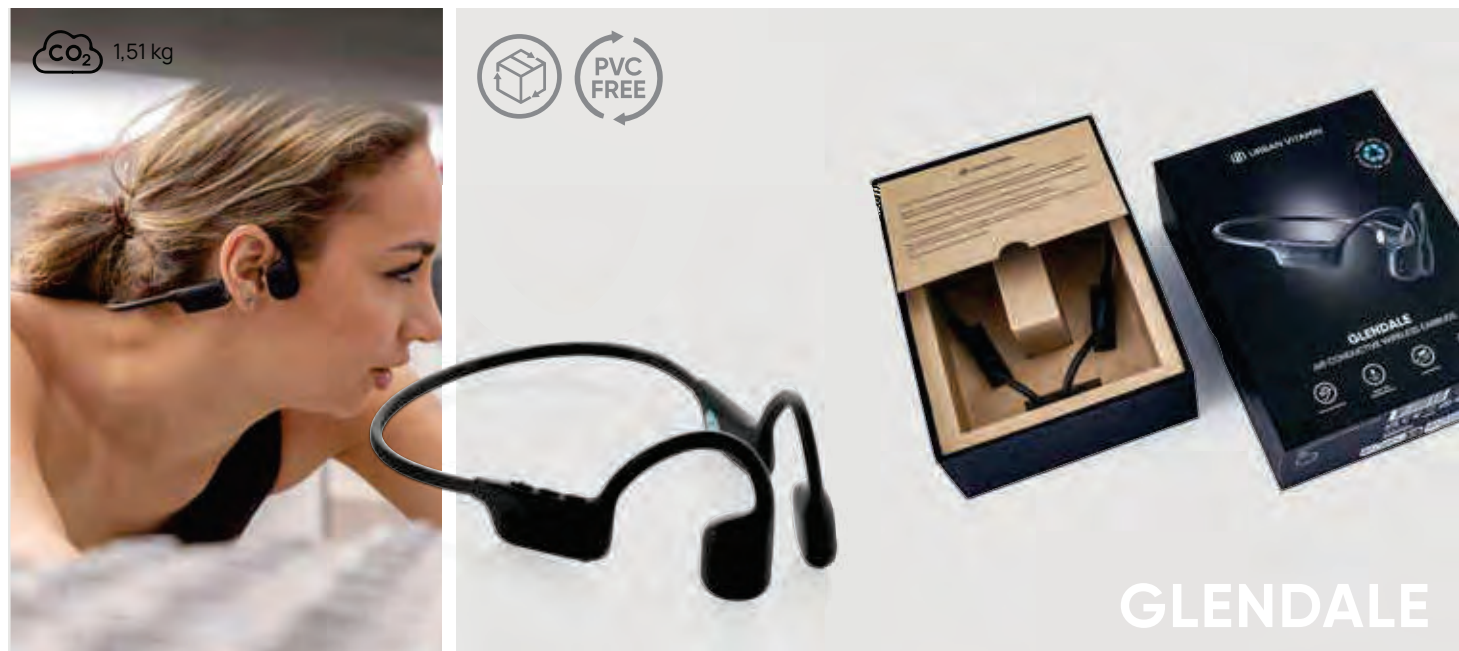

P329.491

Urban Vitamin Palo Alto Kopfhörer aus RCS Kunststoff

ABS - recycelt • Over ear • Ladezeit 3H • Wiedergabezeit 60H • BT Version 5.3 • Type-C Ladeanschluss(e) • Mikrofon • Anrufannahme • Reichweite 10M • Beutel/ Etui • Faltbar **Maße** 16,4 x 8 x 18,6 cm **Maximale Größe Logo** 30 x 40mm **Veredelungstechnik** Tampondruck

This product contains 63% RCS certified recycled ABS, CERTIFIED BY CONTROL UNION CU1162221

Ab	25	50	100	250	500
Mit Logo	60,84	58,05	55,93	54,76	53,68
Ohne Logo	58,40	56,80	55,20	54,15	53,10

PALO ALTO

P331.501

Urban Vitamin Glendale RCS rPlastik Air-Conductive Ohrhörer

PC - recycelt • Over ear • Ladezeit 2H • Wiedergabezeit 10H • BT Version 5.3 • Type-C Ladeanschluss(e) • Mikrofon • Anrufannahme • Reichweite 10M • Wasserfest Level IPX 4 **Maße** 14,2 x 10 x 4,8 cm **Maximale Größe Logo** 25 x 10mm **Veredelungstechnik** Tampondruck

This product contains 17% RCS certified recycled polycarbonate, CERTIFIED BY CONTROL UNION CU1162221

Ab	25	50	100	250	500
Mit Logo	34,24	32,15	30,78	30,11	29,48
Ohne Logo	31,80	30,90	30,05	29,50	28,90

GLENDALE