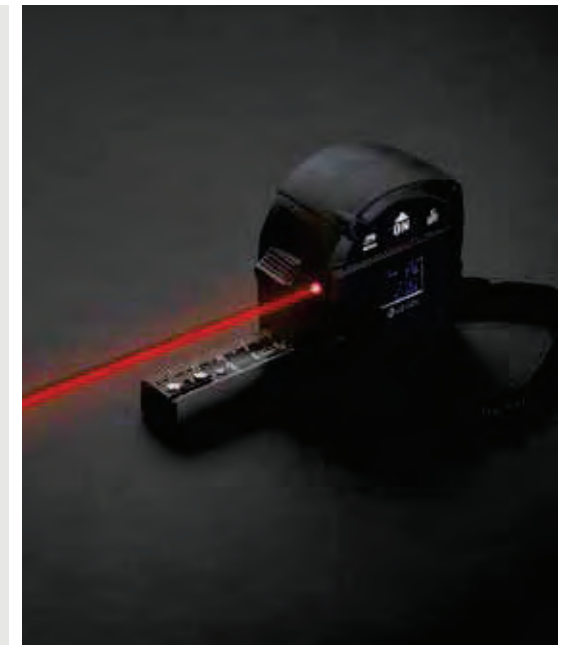

Gear X 5m Maßband mit 30m Laser

ABS • Länge 5M • Breite 19mm • Doppelseitige Markierungen • Maßbandfarbe schwarz • Maßeinheit in cm • Laserklasse 3 • Handschlaufe **Maße** 6,5 x 4,4 x 6,7 cm **Maximale Größe Logo** 20 x 10mm **Veredelungstechnik** Tampondruck

Ab	25	50	100	250	500
Mit Logo	76,74	73,55	70,98	69,51	68,13
Ohne Logo	74,30	72,30	70,25	68,90	67,55