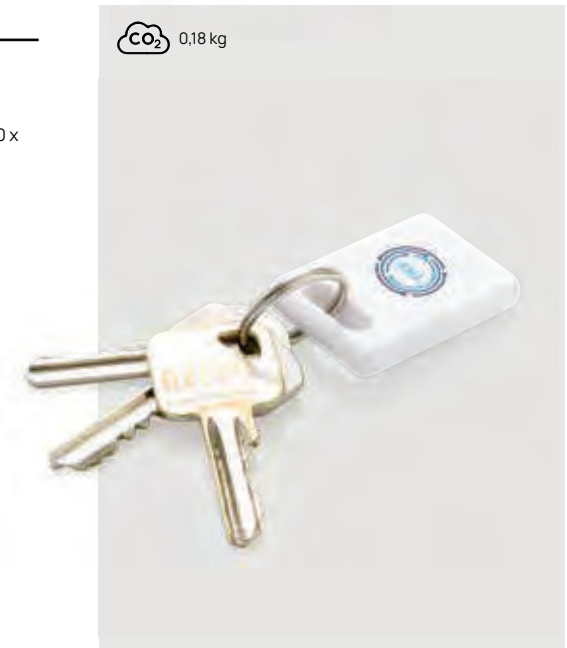

P820.751

Magnetischer Phone-Kartenhalter

PU Maße 6,5 x 9,5 x 0,3 cm Maximale Größe Logo 40 x 30mm Veredelungstechnik Tampondruck

Ab	100	250	500	1000	1500
Mit Logo	9,18	8,83	8,57	8,34	8,19
Ohne Logo	8,45	8,22	7,99	7,83	7,68

CO₂ 0,1 kg

P820.741

3-in-1-RFID Kartenhalter für Ihr Smartphone

PU Maße 10,2 x 6,3 x 0,3 cm Maximale Größe Logo 45 x 10mm Veredelungstechnik Tampondruck

Ab	250	500	1000	2500	5000
Mit Logo	3,78	3,66	3,51	3,43	3,32
Ohne Logo	3,17	3,08	3,00	2,94	2,88

CO₂ 0,09 kg

P301.341

IPX8 wasserdichte, schwimmende Telefontasche

PVC Maße 21,5 x 10,5 x 1,6 cm Maximale Größe Logo 50 x 15mm Veredelungstechnik Tampondruck

Ab	100	250	500	1000	1500
Mit Logo	13,28	12,81	12,43	12,16	11,91
Ohne Logo	12,55	12,20	11,85	11,65	11,40

CO₂ 0,39 kg

P301.043

Square Schlüsselfinder 2.0

ABS Maße 0,8 x 3,3 x 4,6 cm Maximale Größe Logo 20 x 13mm Veredelungstechnik Tampondruck

Ab	100	250	500	1000	1500
Mit Logo	12,33	11,91	11,53	11,26	11,06
Ohne Logo	11,60	11,30	10,95	10,75	10,55

CO₂ 0,18 kg