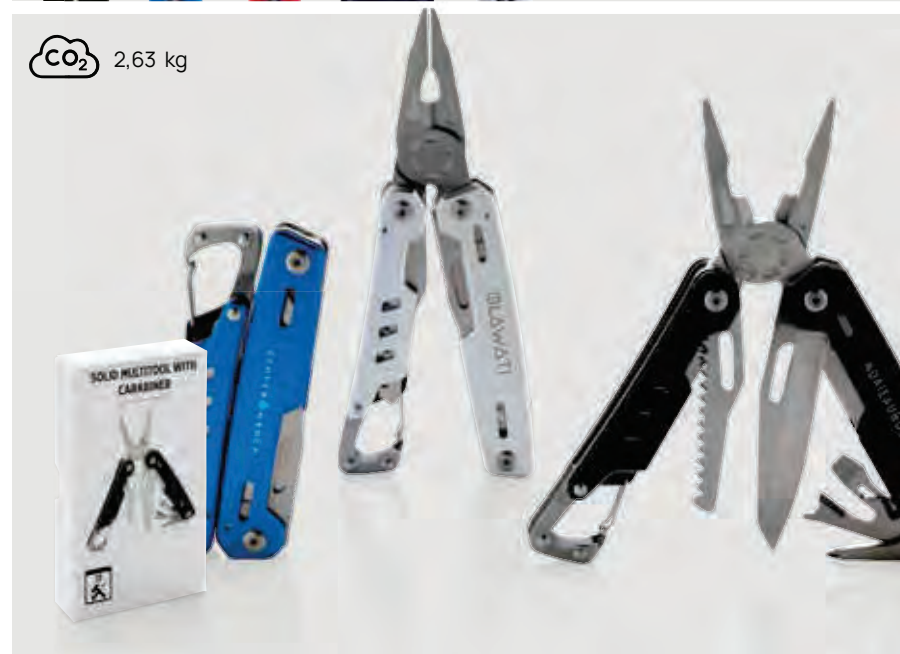

Solid Multitool mit Karabiner

Aluminium **Maße** 10,5 x 4,1 x 2,2 cm **Maximale Größe Logo** 8 x 40mm **Veredelungstechnik** Lasergravur

Ab	100	250	500	1000	1500
Mit Logo	21,30	20,65	19,95	19,50	19,15
Ohne Logo	20,15	19,60	19,05	18,65	18,30