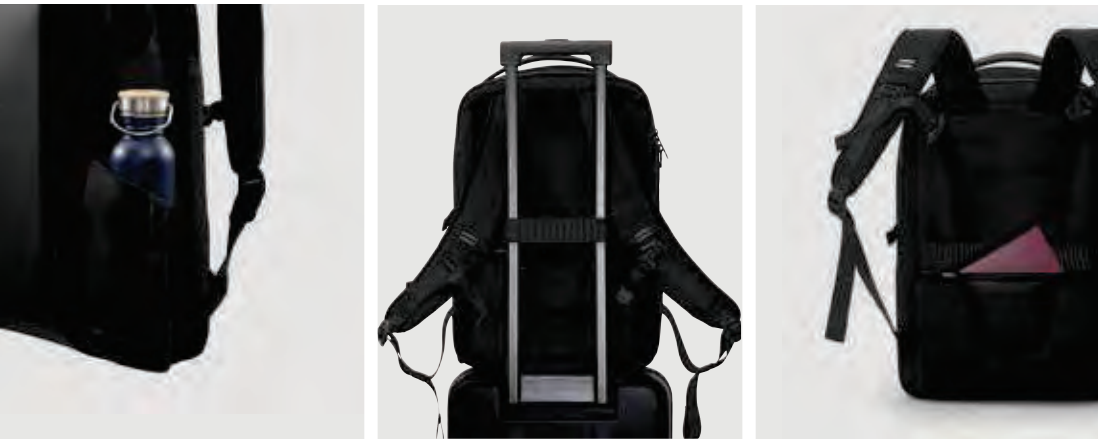

Bizz Rucksack