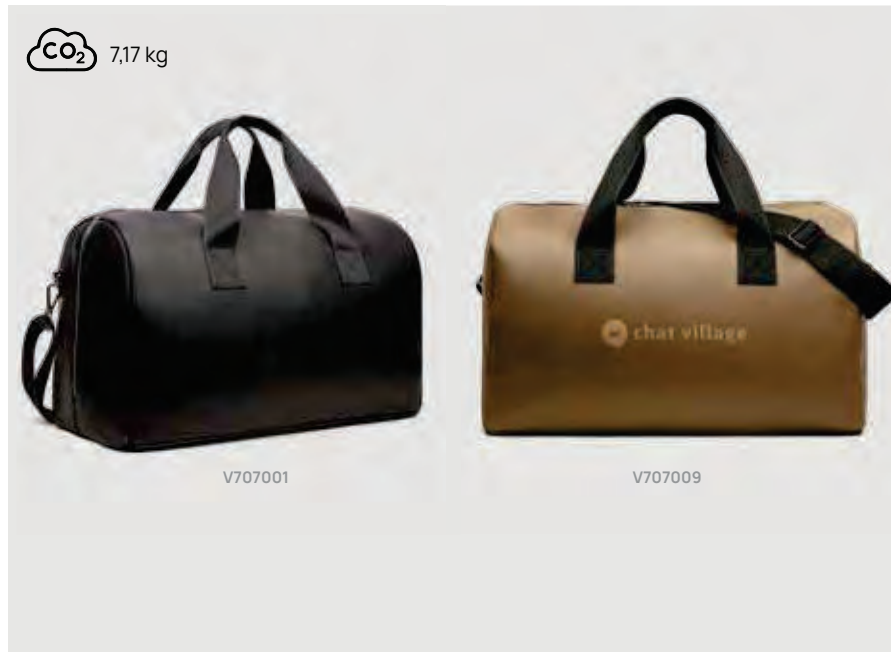

V7070

**VINGA Bermond
Wochenendtasche aus RCS
recyceltem PU**

PU - recycelt • Inhalt 36L. **Maße** 48,5 x 25 x 30 cm **Maximale Größe Logo** 220 x 100mm
Veredelungstechnik Siebdruck Transfer

This product contains 32% RCS certified recycled polyurthane, CERTIFIED BY CONTROL UNION CUI1162221

Ab	25	50	100	250	500
Mit Logo	51,36	48,97	47,12	45,94	44,99
Ohne Logo	47,80	46,50	45,20	44,30	43,45