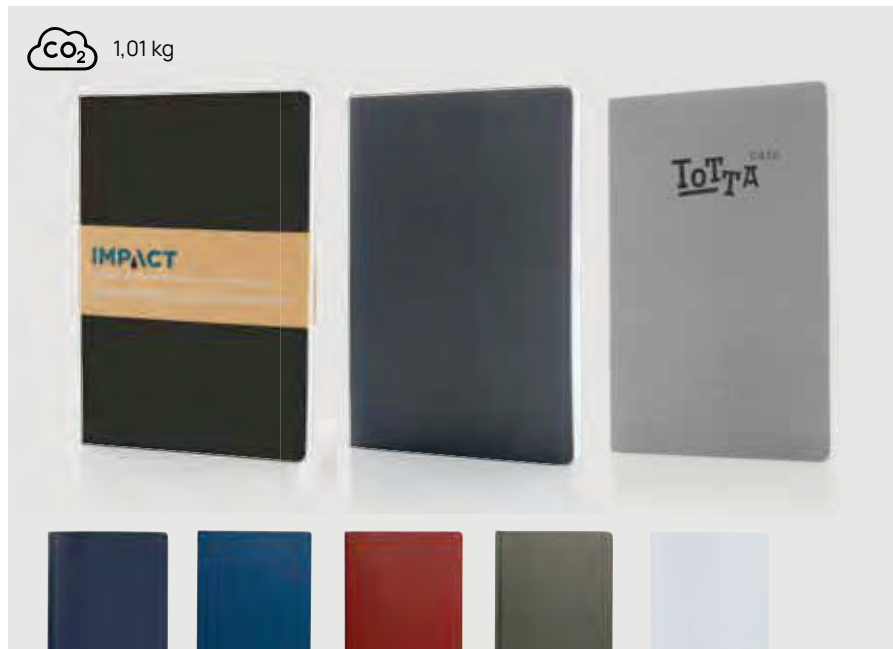

Impact Softcover A5 Notizbuch mit Steinpapier

Steinpapier • Format A5 • Softcover • Linierte Seiten
• 128 Seiten • Weiß Papier • 170 g/m² Papier **Maße**
21,1 x 14,1 x 1,1 cm **Maximale Größe Logo** 80 x 40mm
Veredelungstechnik Tampondruck

Ab	100	250	500	1000	1500
Mit Logo	6,78	6,50	6,30	6,12	6,01
Ohne Logo	6,05	5,89	5,72	5,61	5,50