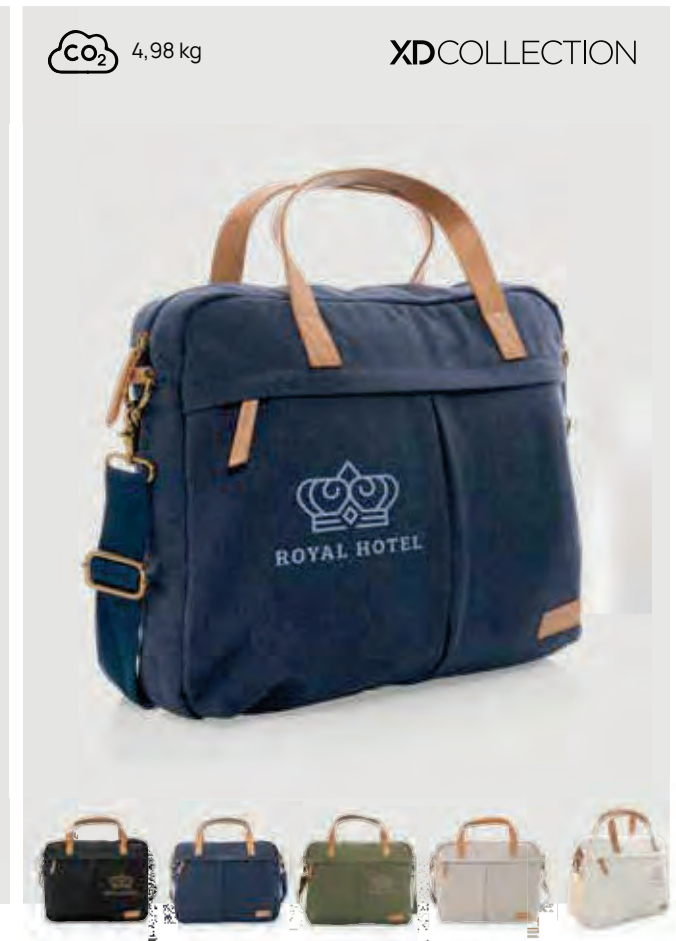

P760.23* *0 *1 *2 *5 *7

Impact AWARE™ 16 oz. rCanvas Laptop-Tasche

Baumwolle - recycelt • Inhalt 12L. • Für Laptops/Tablets von 15,6" • PVC-frei **Maße** 39,5 x 10 x 32 cm **Maximale Größe Logo** 100 x 120mm
Veredelungstechnik Siebdruck Transfer

Ab	25	50	100	250	500
Mit Logo	53,46	50,97	49,07	47,89	46,89
Ohne Logo	49,90	48,50	47,15	46,25	45,35