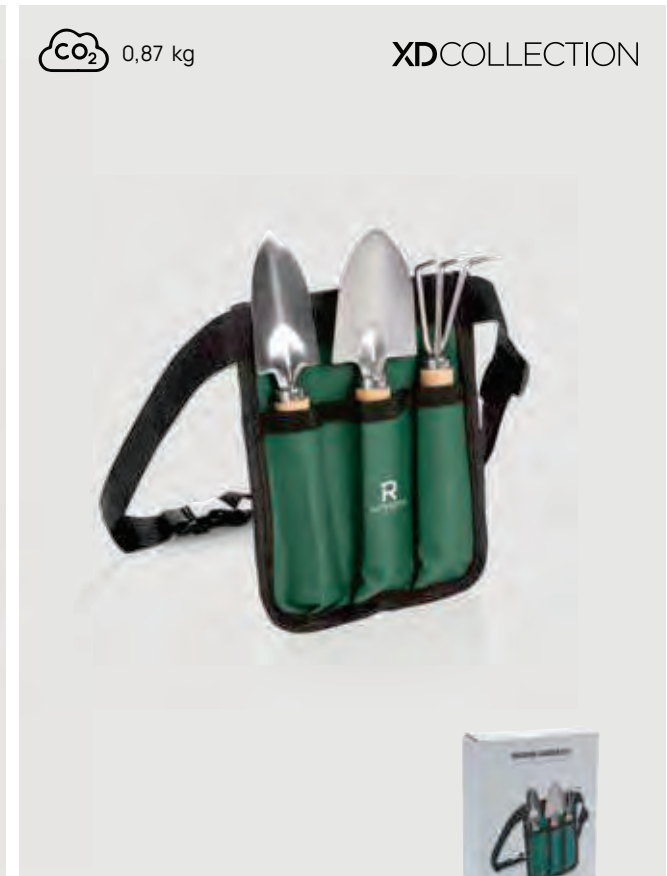

P221.629

3-teiliges Gartenset aus Holz

Eisen **Maße** 20 x 13 x 2,1 cm **Maximale Größe Logo** 15 x 60mm
Veredelungstechnik Siebdruck Transfer

Ab	100	250	500	1000	1500
Mit Logo	7,18	6,75	6,51	6,35	6,25
Ohne Logo	5,26	5,11	4,97	4,88	4,78