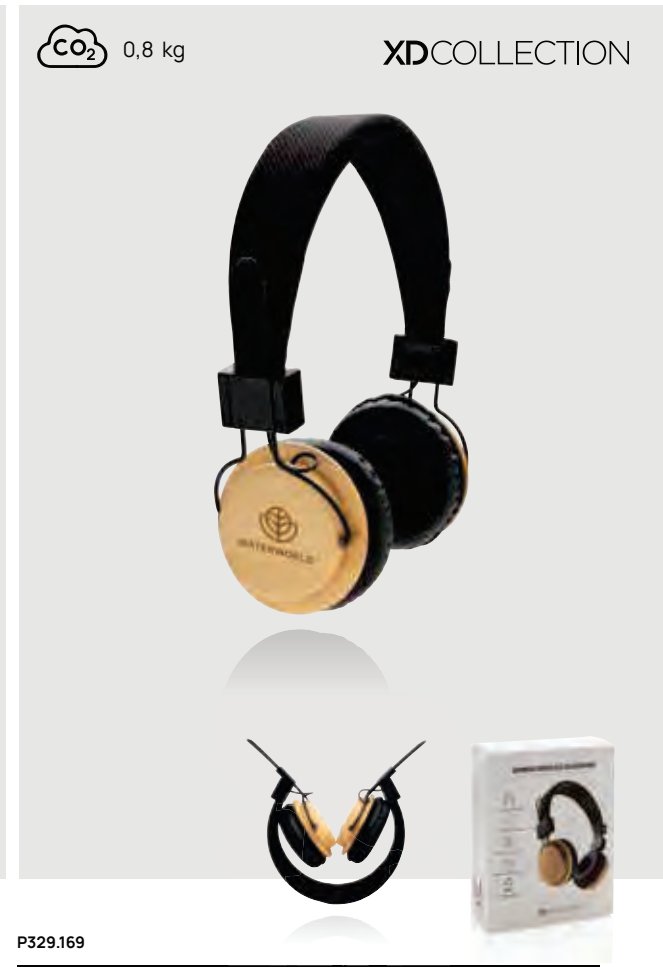

P329.169

ECO Bambus kabelloser Kopfhörer

Bambus • Over ear • Ladezeit 2H • Wiedergabezeit 4H • BT Version 5 • Micro USB Ladeanschluss(e) • Mikrophon • Anrufannahme • Reichweite 10M • Faltbar **Maße** 17 x 7 x 18 cm **Maximale Größe Logo** 40 x 40mm **Veredelungstechnik** CO₂ Gravur

Ab	25	50	100	250	500
Mit Logo	32,34	30,37	29,25	28,60	27,90
Ohne Logo	29,70	28,90	28,10	27,55	27,00