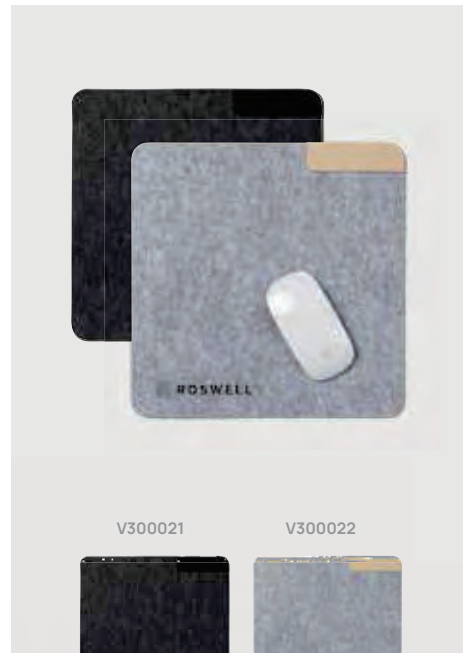

V30002

new

VINGA Albon Mauspad aus GRS recyceltem Filz

Filz - recycelt **Maße** 28 x 0,6 x 28 cm **Maximale Größe Logo** 150 x 150mm **Veredelungstechnik** Siebdruck Transfer

This product contains 93% GRS certified recycled felt, CERTIFIED BY CONTROL UNION CU1162221

Ab	100	250	500	1000	1500
Mit Logo	5,06	4,69	4,50	4,38	4,32
Ohne Logo	3,14	3,05	2,96	2,91	2,85

V300021 V300022

V77301

new

VINGA Albon A5-Notizbuch aus GRS recyceltem Filz

Papier • Format A5 • Softcover • Linierte Seiten • 160 Seiten • Weiß Papier • 70 g/m2 Papier **Maße** 15 x 1,5 x 21,9 cm **Maximale Größe Logo** 60 x 150mm **Veredelungstechnik** Siebdruck Transfer

This product contains 7% GRS certified recycled felt, CERTIFIED BY CONTROL UNION CU1162221

Ab	100	250	500	1000	1500
Mit Logo	9,31	8,83	8,53	8,32	8,19
Ohne Logo	7,39	7,19	6,99	6,85	6,72