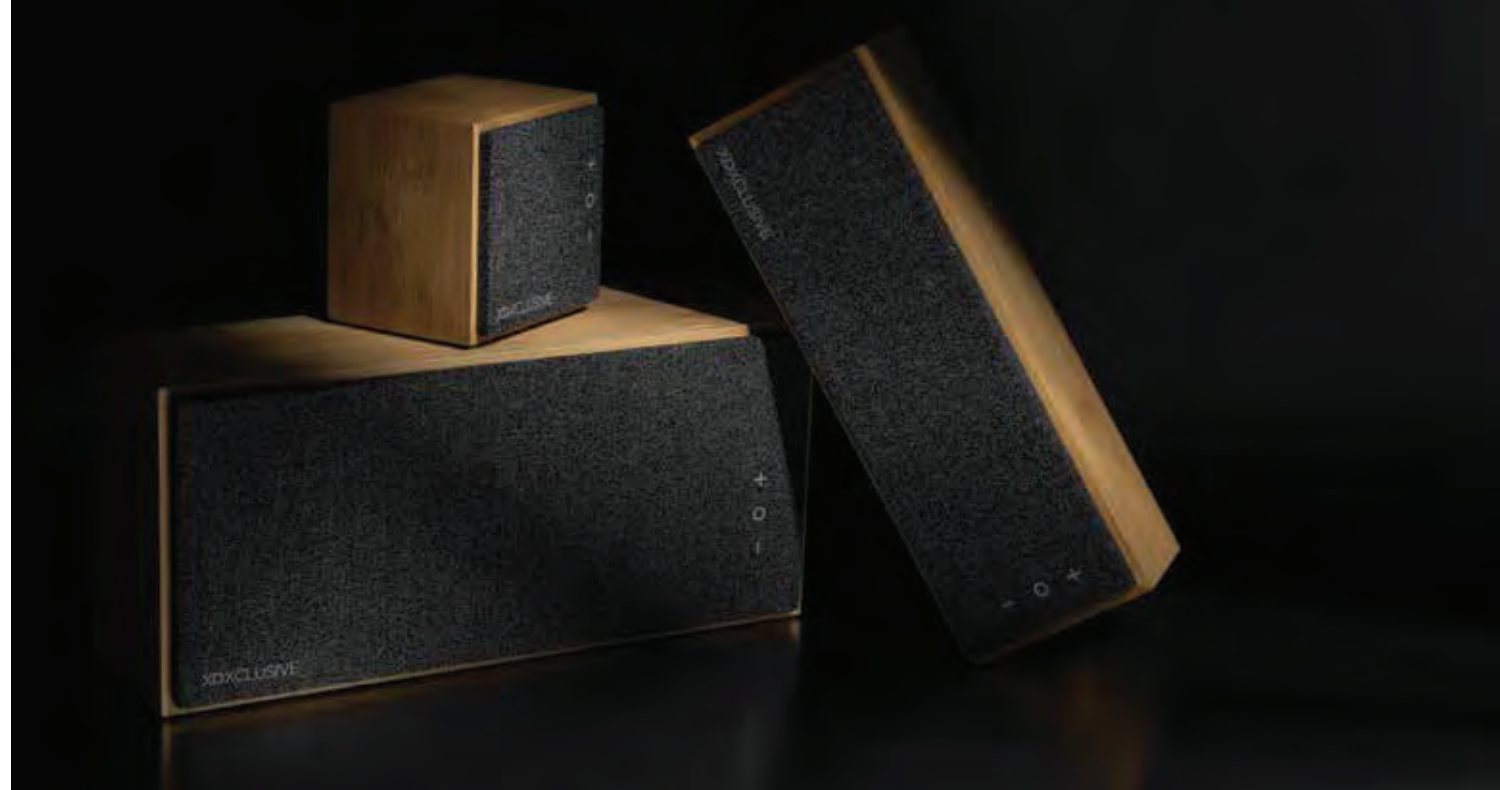

Audio

Fühlen Sie die Musik und hören Sie einfach zu, egal ob Sie die Intimität von Kopfhörern für private Sessions oder die lebendige Atmosphäre von Party-Lautsprechern genießen.

10

Urban Vitamin Cupertino ANC Kopfhörer aus RCS rPlastik