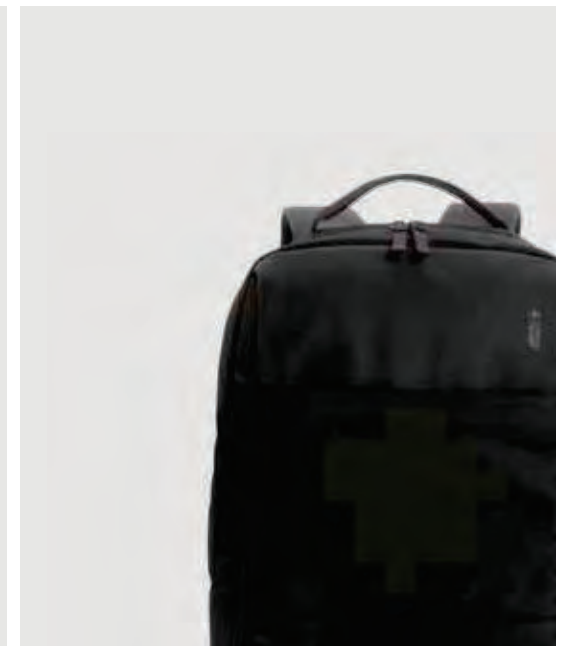

Ab	25	50	100	250	500
Mit Logo	43,86	41,67	40,02	39,04	38,19
Ohne Logo	40,30	39,20	38,10	37,40	36,65

CO₂ 3,14 kg

CO₂ 1,3 kg

P820.231

Swiss Peak AWARE™ RPET Voyager Kosmetiktasche

PET - recycelt • Inhalt 3L • PVC-frei **Maße** 24 x 9 x 14 cm **Maximale Größe**
Logo 90 x 20mm **Veredelungstechnik** Siebdruck Transfer