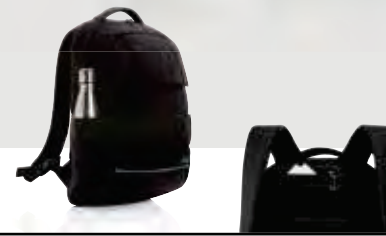

P763.031

Swiss Peak Brooke AWARE™ 15,6" Laptop-Rucksack aus rPET

PET - recycelt • Inhalt 10L • Für Laptops/Tablets von 15.6" • PVC-frei Maße 30 x 21 x 45 cm Maximale Größe Logo 150 x 100mm
Veredelungstechnik Siebdruck Transfer

Ab	25	50	100	250	500
Mit Logo	35,41	33,47	32,02	31,19	30,49
Ohne Logo	31,85	31,00	30,10	29,55	28,95