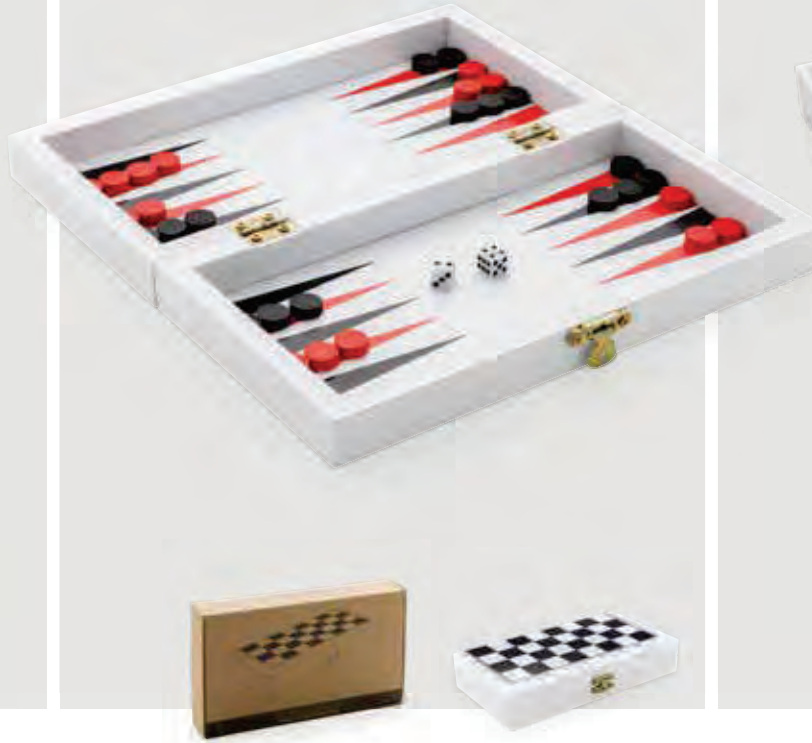

P940.133

Deluxe 3-in-1-Brettspiel in Box

FSC® Holz Maße 20,2 x 21 x 1,9 cm Maximale Größe Logo 50 x 7mm
Veredelungstechnik Tampondruck

Ab	100	250	500	1000	1500
Mit Logo	8,12	7,80	7,57	7,36	7,23
Ohne Logo	7,39	7,19	6,99	6,85	6,72

CO₂ 0,55 kg

XDCOLLECTION