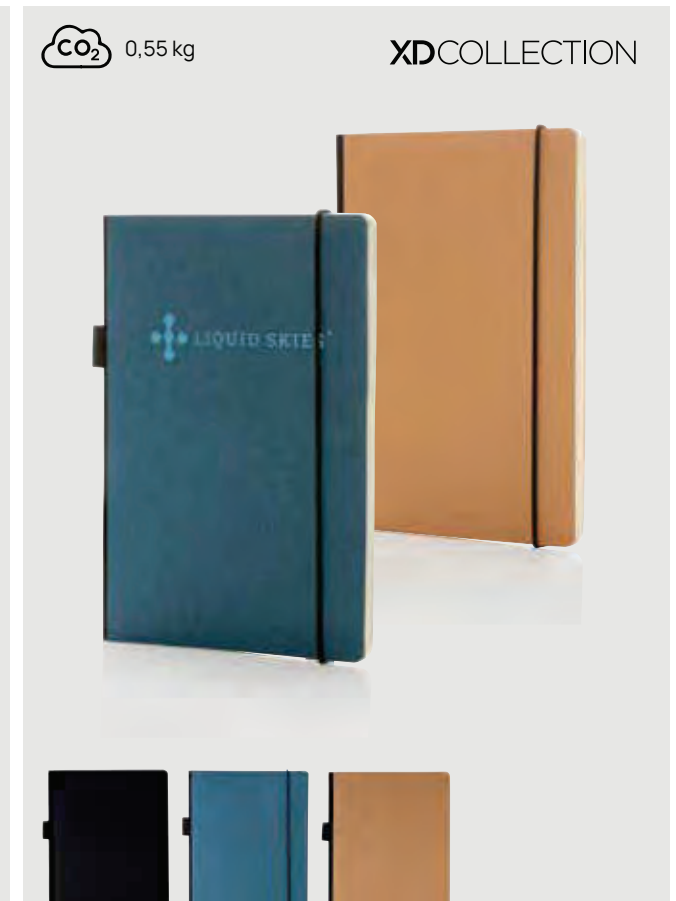

Ab	250	500	1000	2500	5000
Mit Logo	3,79	3,67	3,52	3,44	3,33
Ohne Logo	3,18	3,09	3,01	2,95	2,89

P774.33* *1 *3 *5 *7

A5 Kork & Kraft Notizbuch

Kork • Format A5 • Softcover • Linierte Seiten • 160 Seiten • Beiges Papier • 80 g/m² Papier **Maße** 20 x 14 x 1,2 cm **Maximale Größe Logo** 80 x 40mm **Veredelungstechnik** Tampondruck

Ab	100	250	500	1000	1500
Mit Logo	4,97	4,73	4,58	4,44	4,36
Ohne Logo	4,24	4,12	4,00	3,93	3,85

P773.95* *1 *4 *5 *7

Kraft A5 Notizbuch

Papier • Format A5 • Hardcover • Linierte Seiten • 144 Seiten • Crème Papier • 70 g/m² Papier **Maße** 21 x 14,4 x 1,1 cm **Maximale Größe Logo** 80 x 40mm **Veredelungstechnik** Tampondruck

Ab	250	500	1000	2500	5000
Mit Logo	3,58	3,47	3,32	3,24	3,14
Ohne Logo	2,97	2,89	2,81	2,75	2,70

P774.34* *1 *5 *9

A5 Deluxe Hardcover Notizbuch

Papier • Format A5 • Hardcover • Linierte Seiten • 160 Seiten • Crème Papier • 80 g/m² Papier **Maße** 21 x 14 x 11 cm **Maximale Größe Logo** 40 x 80mm **Veredelungstechnik** Tampondruck