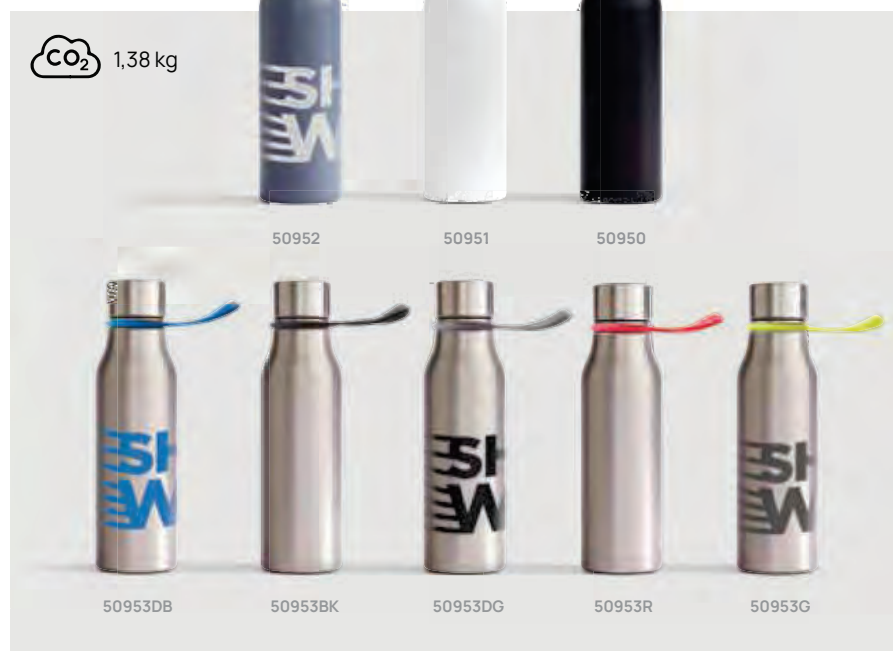

CO₂ 1,38 kg

50952

50951

50950

50953DB

50953BK

50953DG

50953R

50953G

V5095

VINGA Lean Thermosflasche

Edelstahl • Inhalt 0,45L. • Auslaufsicher • Vakuum
Isolierung • Hält 5 Stunden lang warm • Hält 15 Stunden
lang Kühl • Handgriff Maße 23 x ø 6,5 cm Maximale
Größe Logo 208 x 140mm Veredelungstechnik Rundum
Digitalprint

Ab	100	250	500	1000	1500
Mit Logo	13,61	12,98	12,10	11,82	11,63
Ohne Logo	10,56	10,27	9,98	9,79	9,60