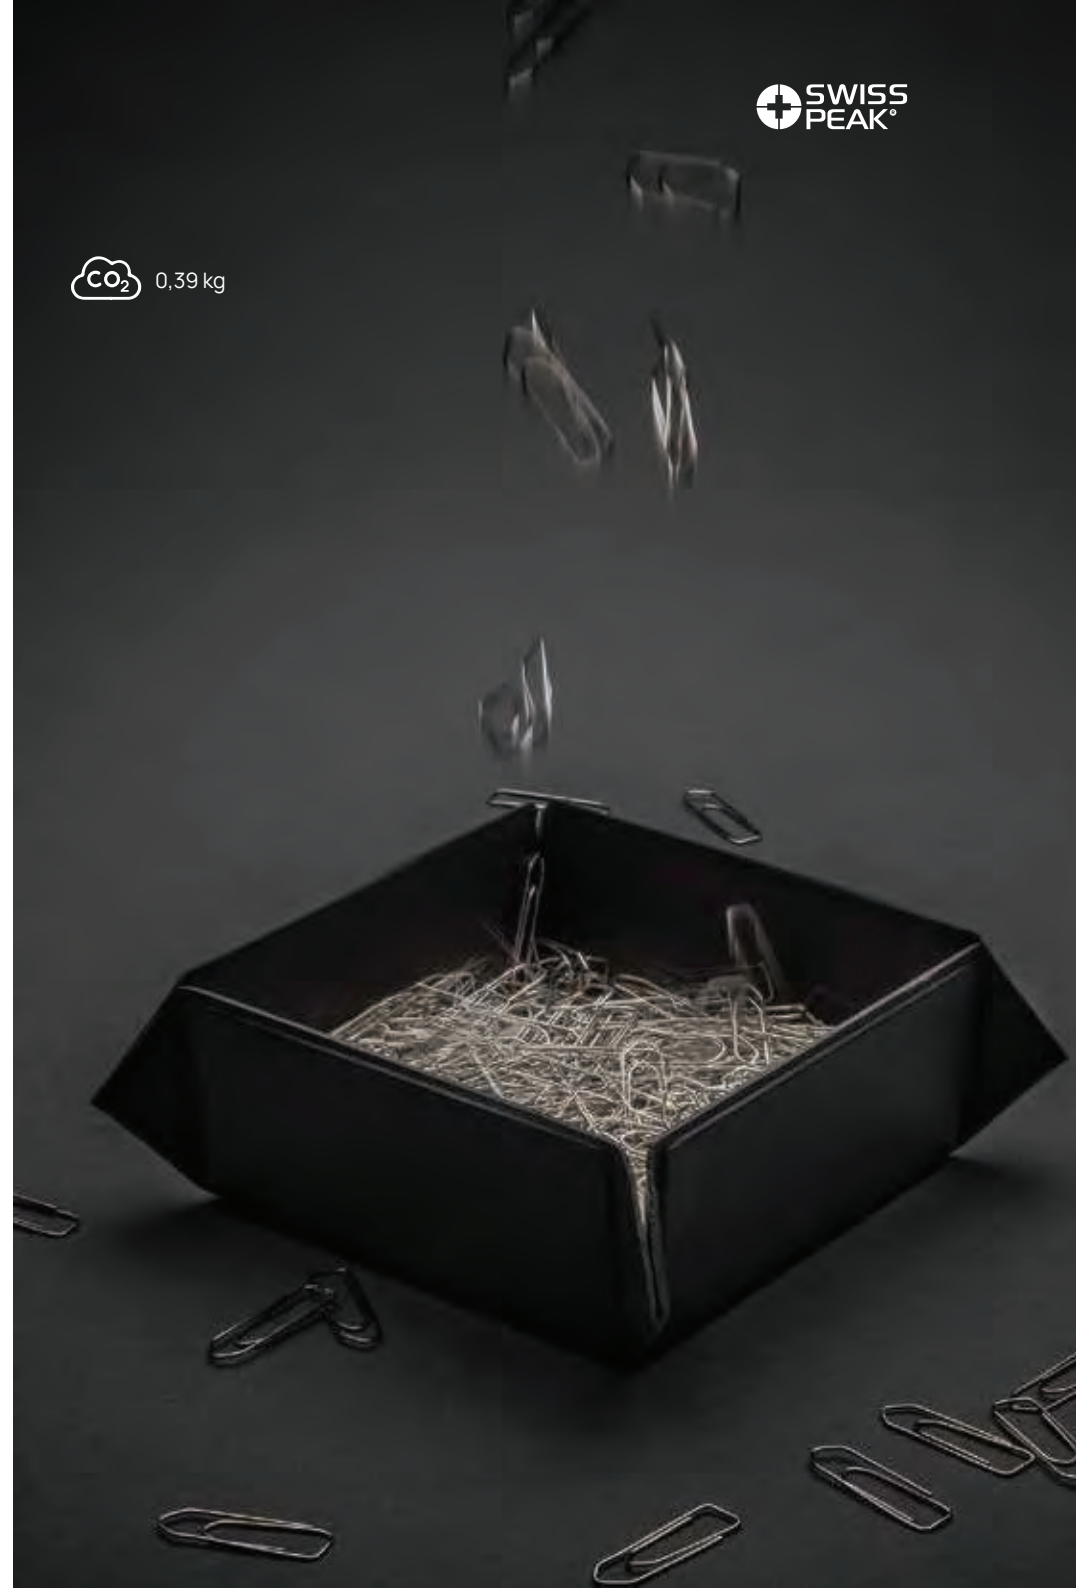

PU - recycelt **Maße** 21 x 21 x 0,2 cm **Maximale Größe**
Logo 80 x 20mm **Veredelungstechnik** Tampondruck

Ab	100	250	500	1000	1500
Mit Logo	5,99	5,72	5,55	5,39	5,29
Ohne Logo	5,26	5,11	4,97	4,88	4,78

This product contains 21% RCS certified recycled polyurthane, CERTIFIED BY CONTROL UNION CU1162221

CO₂ 0,39 kg