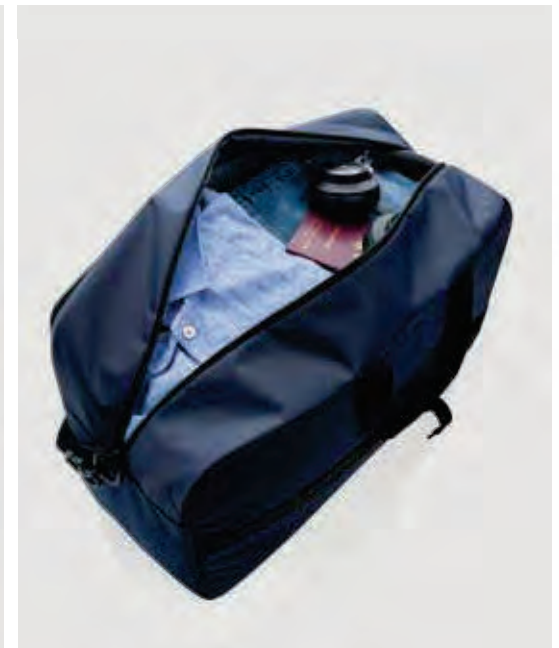

Armond AWARE™ RPET Weekend-Duffel

PET - recycelt • Inhalt 40L. • PVC-frei **Maße** 55 x 23 x 32 cm **Maximale Größe Logo** 250 x 35mm **Veredelungstechnik** Siebdruck Transfer

Ab	25	50	100	250	500
Mit Logo	46,01	43,77	42,07	40,99	40,14
Ohne Logo	42,45	41,30	40,15	39,35	38,60