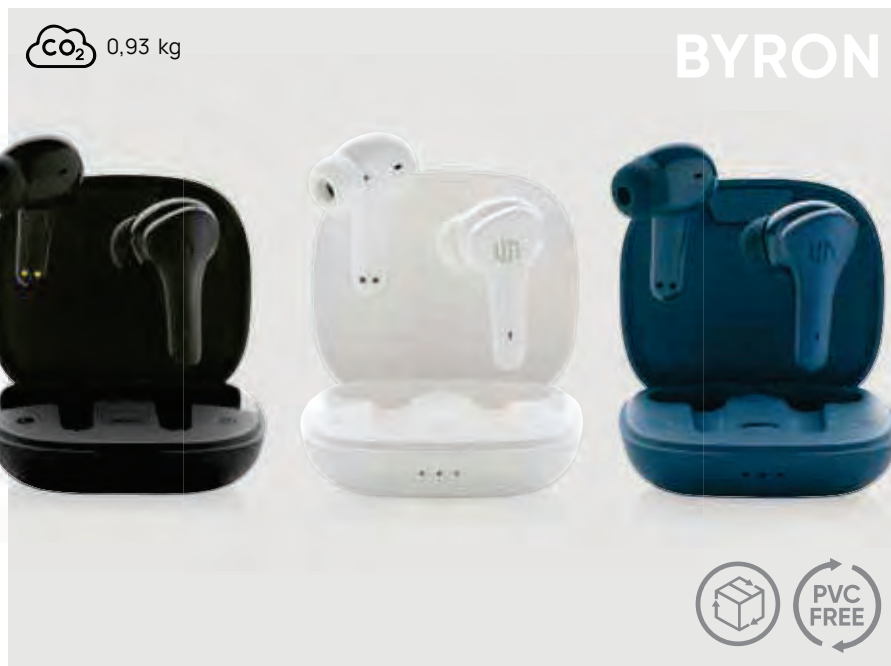

Urban Vitamin Byron ENC Ohrhörer

ABS • Ladezeit 2H • Wiedergabezeit 5H • BT Version 5.1 • Type-C Ladeanschluss (e) • Mikrofon • Anrufannahme • Touch-Funktion • Reichweite 10M • ANC bis -25dB • Kapazität der Ohrhörer-Batterien 40mAh • Inklusive Ersatz-Ohrstöpsel • Wasserfest Level IPX 4 **Maße** 6 x 5,3 x 2,6 cm **Maximale Größe Logo** 35 x 25mm **Veredelungstechnik** Tampondruck

Ab	25	50	100	250	500
Mit Logo	41,64	39,40	37,83	36,96	36,23
Ohne Logo	39,20	38,15	37,10	36,35	35,65