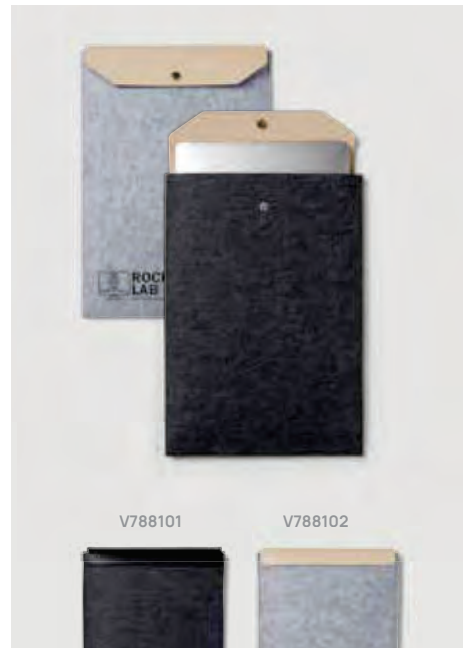

V788101 V788102

V78811

new

VINGA Albon 17" Laptop-Seeve aus GRS recyceltem Filz

Filz - recycelt • Für Laptops/Tablets von 15" **Maße** 28 x 1 x 40 cm **Maximale Größe Logo** 200 x 250mm **Veredelungstechnik** Siebdruck Transfer

This product contains 82% GRS certified recycled felt, CERTIFIED BY CONTROL UNION CU1162221

Ab	100	250	500	1000	1500
Mit Logo	11,42	10,88	10,53	10,28	10,11
Ohne Logo	9,50	9,24	8,99	8,81	8,64