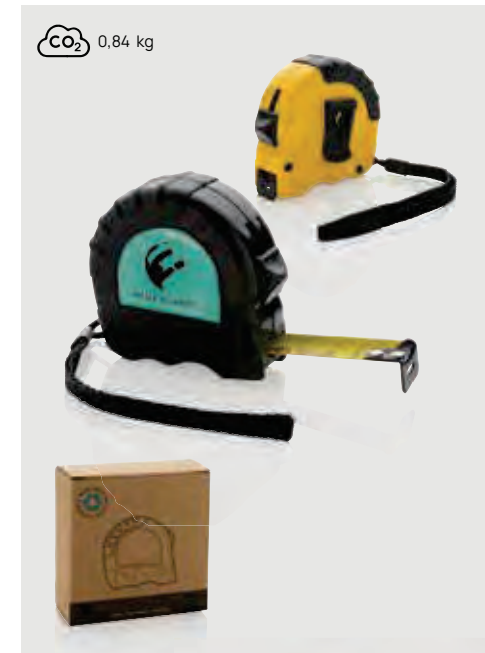

P112.10* **+1** **+6**

3m/16mm Maßband aus RCS recyceltem Kunststoff

ABS - recycelt • Länge 3M • Breite 16mm • Maßbandfarbe gelb • Maßeinheit in cm • Handschlaufe
Maße 6,2 x 6,2 x 3,1 cm **Maximale Größe Logo** 36 x 31,5mm **Veredelungstechnik** Doming

This product contains 21% RCS certified recycled ABS, CERTIFIED BY CONTROL UNION CU1162221

Ab	250	500	1000	2500	5000
Mit Logo	4,58	4,44	4,16	4,01	3,87
Ohne Logo	3,61	3,51	3,41	3,35	3,28

P112.11* **+1** **+6**

5m/19mm Maßband aus RCS recyceltem Kunststoff

ABS - recycelt • Länge 5M • Breite 19mm • Maßbandfarbe gelb • Maßeinheit in cm • Handschlaufe
Maße 7,2 x 7,2 x 3,7 cm **Maximale Größe Logo** 42 x 34mm **Veredelungstechnik** Doming

This product contains 17% RCS certified recycled ABS, CERTIFIED BY CONTROL UNION CU1162221

Ab	100	250	500	1000	1500
Mit Logo	6,41	6,08	5,90	5,63	5,53
Ohne Logo	5,26	5,11	4,97	4,88	4,78

P112.12* **+1** **+6**

3m/16mm Maßband mit Stop-Taste aus RCS recycelt. Kunststoff

ABS - recycelt • Länge 3M • Breite 16mm • Maßbandfarbe gelb • Maßeinheit in cm • Handschlaufe
Maße 5,7 x 5,6 x 3,4 cm **Maximale Größe Logo** 32 x 32mm **Veredelungstechnik** Doming

This product contains 16% RCS certified recycled ABS, CERTIFIED BY CONTROL UNION CU1162221

Ab	250	500	1000	2500	5000
Mit Logo	5,06	4,91	4,62	4,45	4,31
Ohne Logo	4,09	3,98	3,87	3,79	3,72

P112.13* **+1** **+6**

5m/19mm Maßband mit Stop-Taste aus RCS recycelt. Kunststoff

ABS - recycelt • Länge 5M • Breite 19mm • Maßbandfarbe gelb • Maßeinheit in cm • Handschlaufe
Maße 7 x 6,5 x 3,9 cm **Maximale Größe Logo** 39 x 39mm **Veredelungstechnik** Doming

This product contains 11% RCS certified recycled ABS, CERTIFIED BY CONTROL UNION CU1162221

Ab	100	250	500	1000	1500
Mit Logo	6,88	6,54	6,35	6,06	5,96
Ohne Logo	5,73	5,57	5,42	5,31	5,21