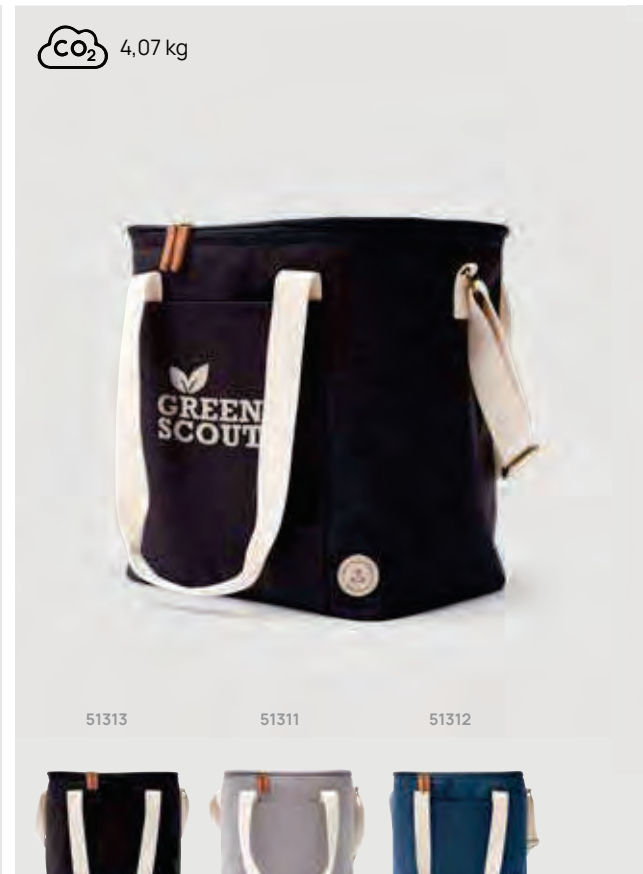

V5131

VINGA Sortino Kühlflasche grande

PET - recycelt • Inhalt 32L. **Maße** 35 x 26 x 36 cm **Maximale Größe Logo** 150 x 150mm **Veredelungstechnik** Siebdruck Transfer

Ab	25	50	100	250	500
Mit Logo	30,06	28,27	26,97	26,24	25,64
Ohne Logo	26,50	25,80	25,05	24,60	24,10