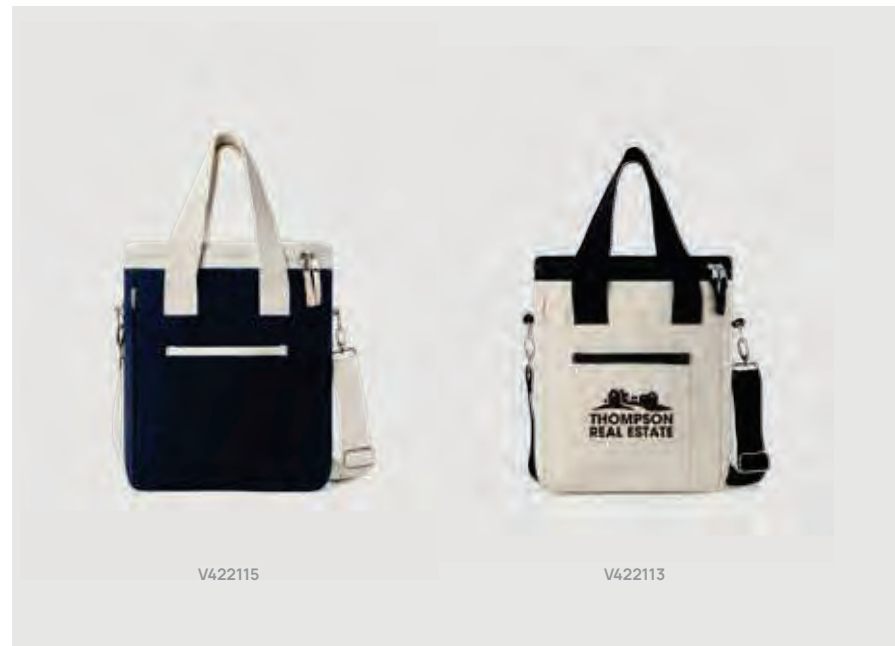

VINGA Volonne AWARE™ Kühltasche aus recyceltem Canvas

Baumwolle - recycelt • Gewicht des Gewebes 500 GSM
• Inhalt 10L. Maße 34 x 25 x 12 cm Maximale Größe Logo
100 x 100mm Veredelungstechnik Siebdruck Transfer

Ab	100	250	500	1000	1500
Mit Logo	23,17	22,29	21,59	21,17	20,77
Ohne Logo	21,25	20,65	20,05	19,70	19,30

V422115

V422113