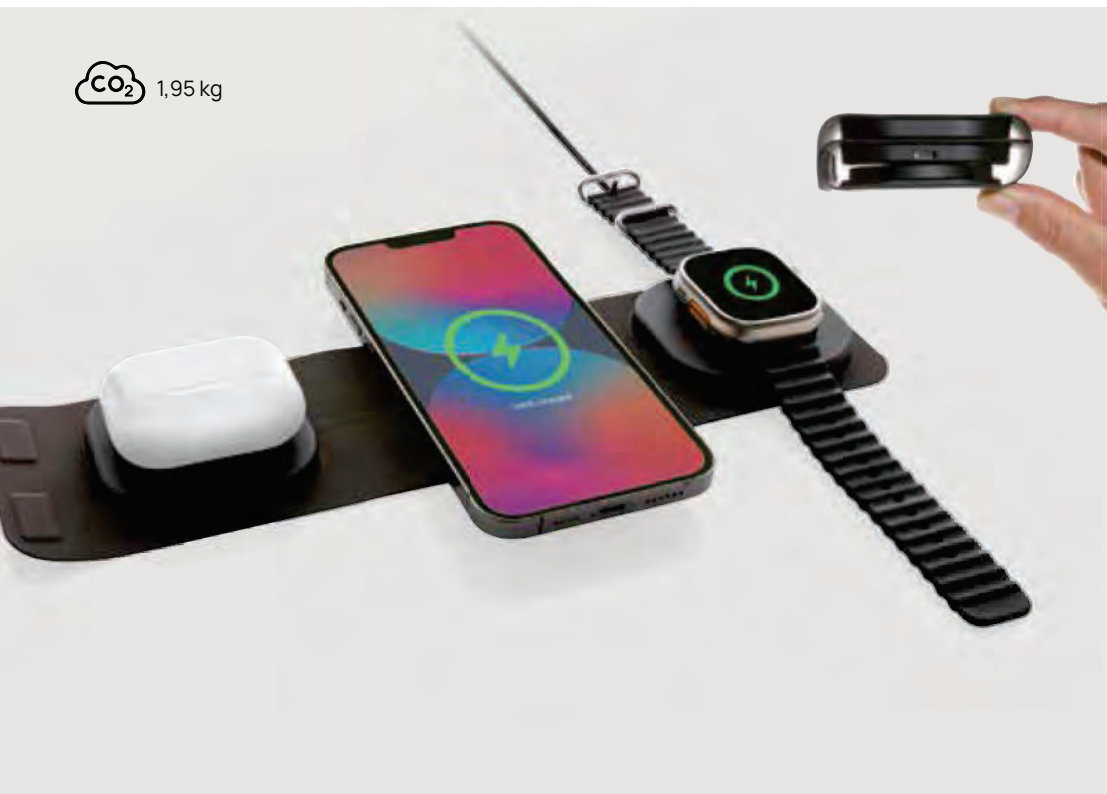

Swiss Peak 15W 3-in 1 Wireless-Reise-Charger aus RCS Plastik

P308.531

ABS - recycelt • 15W Ladeleistung • Input Leistung 9V/3A • 3 kabellose Ladespule(n) • Type-C Ladeanschluss(e) • 30cm Ladekabel **Maße** 8 x 8,5 x 2,8 cm **Maximale Größe Logo** 35 x 35mm **Veredelungstechnik** Tampondruck

This product contains 38% RCS certified recycled ABS, CERTIFIED BY CONTROL UNION CU1162221

Ab	25	50	100	250	500
Mit Logo	37,49	35,35	33,83	33,11	32,43
Ohne Logo	35,05	34,10	33,10	32,50	31,85