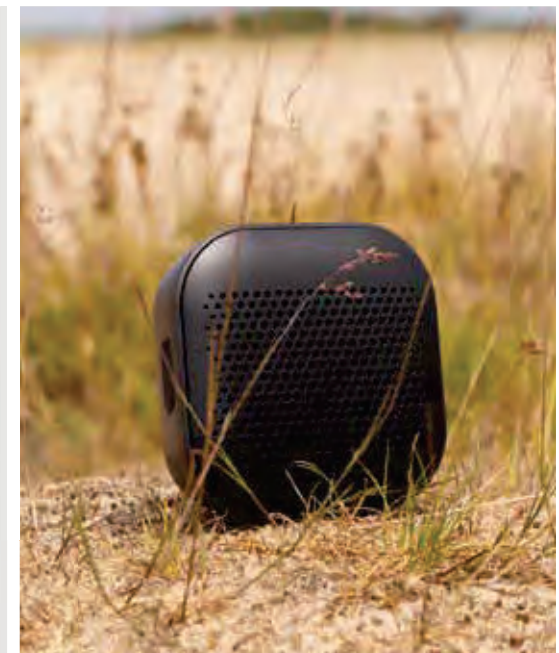

P329.971

Soundbox 3W Lautsprecher aus RCS recyceltem Kunststoff

ABS - recycelt • 3W • BT Version 5.3 • Ladezeit 3H • Wiedergabezeit 2H • Type-C Ladeanschluss(e) • Mikrofon • Anrufannahme • Reichweite 10M • Wasserfest Level IPX 4
Maße 9,2 x 9,2 x ø 3,4 cm **Maximale Größe Logo** 40 x 15mm
Veredelungstechnik Tampondruck

This product contains 41% RCS certified recycled ABS. CERTIFIED BY CONTROL UNION CU1162221

Ab	100	250	500	1000	1500
Mit Logo	14,48	14,01	13,58	13,26	13,01
Ohne Logo	13,75	13,40	13,00	12,75	12,50