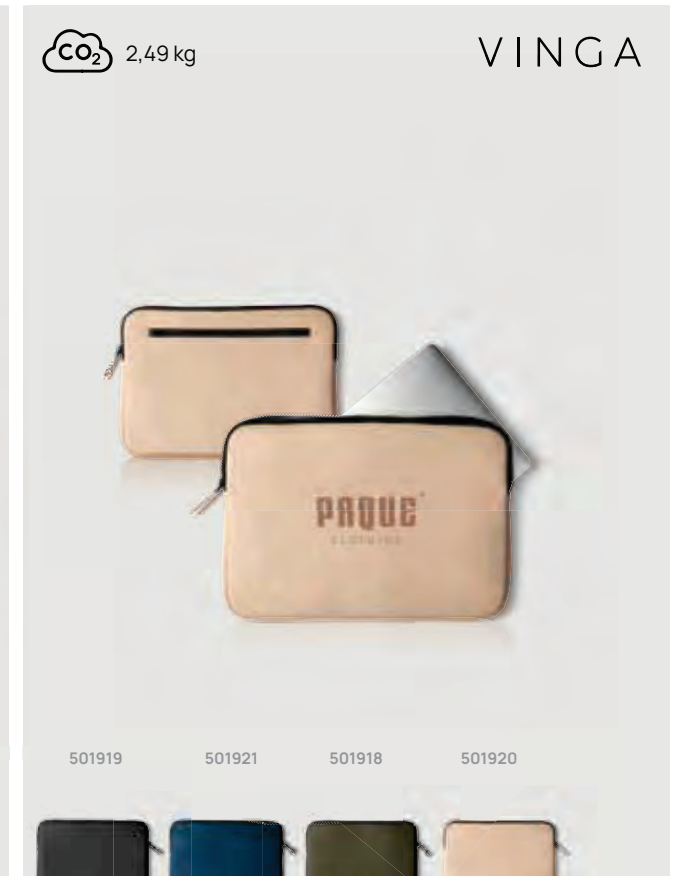

V5019

VINGA Baltimore Laptopcase 12-14"

PU • Inhalt 1,9L. • Für Laptops/Tablets von 14" **Maße** 34 x 23,5 x 2,5 cm **Maximale Größe Logo** 150 x 100mm **Veredelungstechnik** Siebdruck Transfer

Ab	25	50	100	250	500
Mit Logo	22,66	21,02	19,97	19,34	18,89
Ohne Logo	19,10	18,55	18,05	17,70	17,35