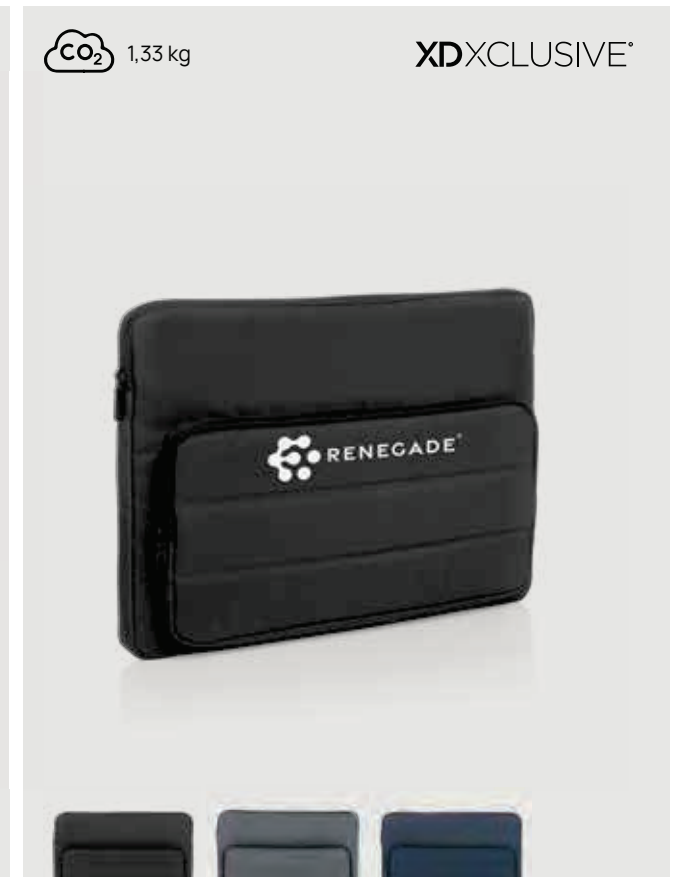

Ab	25	50	100	250	500
Mit Logo	35,41	33,47	32,02	31,19	30,49
Ohne Logo	31,85	31,00	30,10	29,55	28,95

CO₂ 2,16 kg

P730.04* *1 *2 *5

Impact AWARE™ RPET 15,6" Laptop-Tasche

PET - recycelt • Inhalt 6,5L. • Für Laptops/Tablets von 15.6" • PVC-frei Maße 39,5 x 6 x 28 cm Maximale Größe Logo 180 x 30mm Veredelungstechnik Siebdruck Transfer

Ab	25	50	100	250	500
Mit Logo	30,06	28,27	26,97	26,24	25,64
Ohne Logo	26,50	25,80	25,05	24,60	24,10

CO₂ 1,33 kg

XDXCLUSIVE®

P788.03* *1 *2 *5

Impact AWARE™ RPET 15,6" Laptop-Sleeve

PET - recycelt • Inhalt 2,5L. • Für Laptops/Tablets von 15.6" • PVC-frei Maße 39,5 x 2,5 x 28 cm Maximale Größe Logo 180 x 30mm Veredelungstechnik Siebdruck Transfer