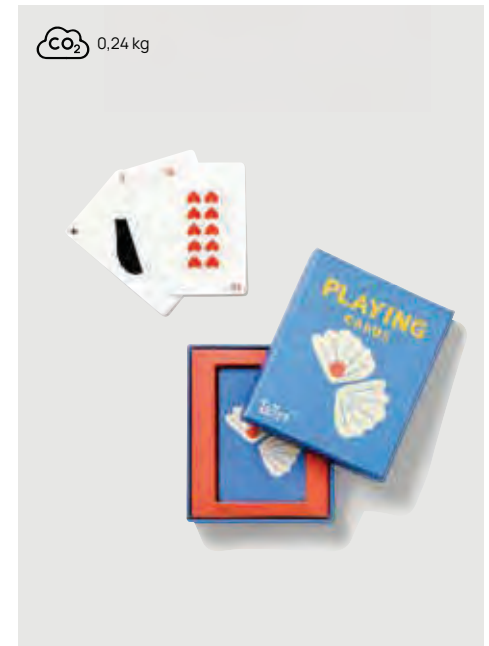

9152

VINGA Bratzy Tischspiel

ABS Maße 12 x 16,5 x 3 cm Maximale Größe Logo 60 x 30mm Veredelungstechnik Tampondruck

Ab	100	250	500	1000	1500
Mit Logo	11,31	10,90	10,58	10,32	10,13
Ohne Logo	10,58	10,29	10,00	9,81	9,62

9154

VINGA The Yacht Tischspiel

ABS Maße 12 x 16,5 x 3 cm Maximale Größe Logo 60 x 30mm Veredelungstechnik Tampondruck

Ab	100	250	500	1000	1500
Mit Logo	8,12	7,80	7,57	7,36	7,23
Ohne Logo	7,39	7,19	6,99	6,85	6,72

91500

VINGA Schachspiel Kaffee

Papier Maße 25 x 25 x 3 cm Maximale Größe Logo 30 x 30mm Veredelungstechnik Tampondruck

Ab	25	50	100	250	500
Mit Logo	21,54	19,80	18,78	18,31	17,93
Ohne Logo	19,10	18,55	18,05	17,70	17,35

9155

VINGA Spielkarten Couchtisch

Papier Maße 5,7 x 1,6 x 8,7 cm Maximale Größe Logo 30 x 30mm Veredelungstechnik Tampondruck

Ab	100	250	500	1000	1500
Mit Logo	7,09	6,79	6,59	6,41	6,29
Ohne Logo	6,36	6,18	6,01	5,90	5,78