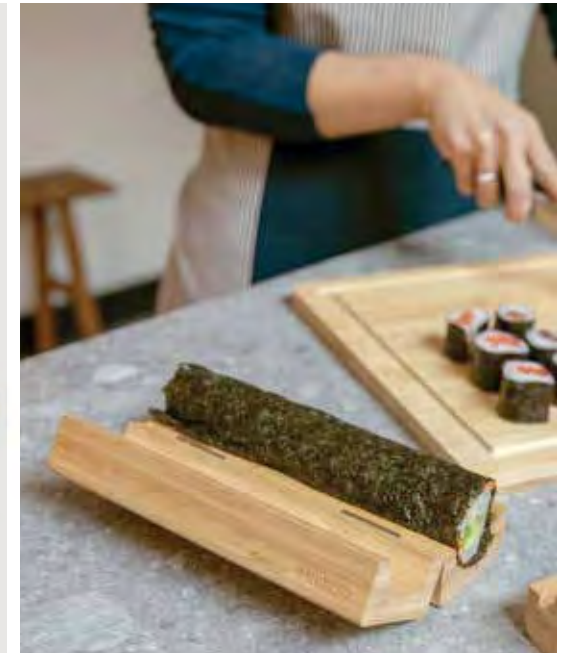

P262.039

Ukiyo Sushi-Set aus Bambus

DIESES PRODUKT IST NICHT FÜR DEN VERKAUF NACH DEUTSCHLAND VERFÜGBAR!

Bambus Maße 20 x 13 x 6,1 cm Maximale Größe Logo 100 x 40mm Veredelungstechnik CO₂ Gravur

Ab	25	50	100	250	500
Mit Logo	12,16	10,73	10,15	9,87	9,55
Ohne Logo	9,52	9,26	9,00	8,82	8,65