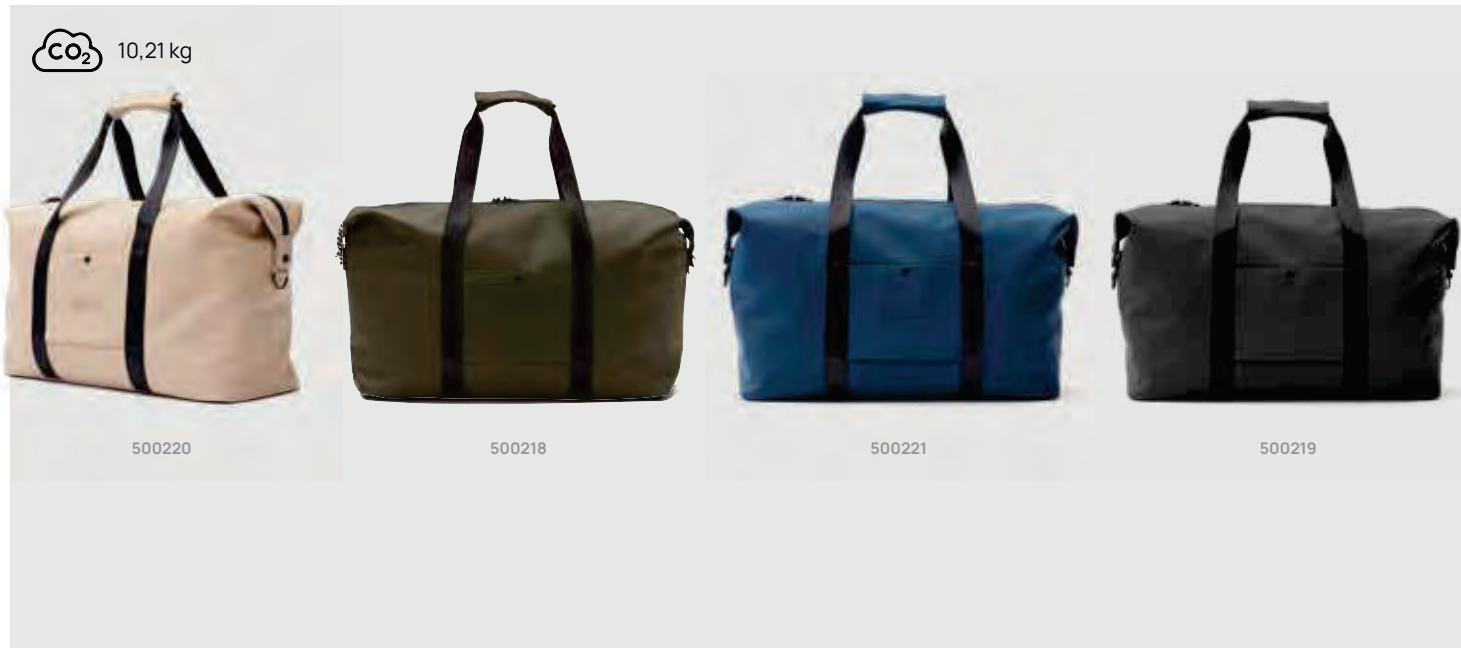

VINGA Baltimore Weekendbag

Polyester • Inhalt 40,4L. **Maße** 55,5 x 22 x 43 cm **Maximale Größe Logo** 100 x 100mm **Veredelungstechnik** Siebdruck Transfer

Ab	25	50	100	250	500
Mit Logo	40,71	38,57	37,02	36,09	35,29
Ohne Logo	37,15	36,10	35,10	34,45	33,75