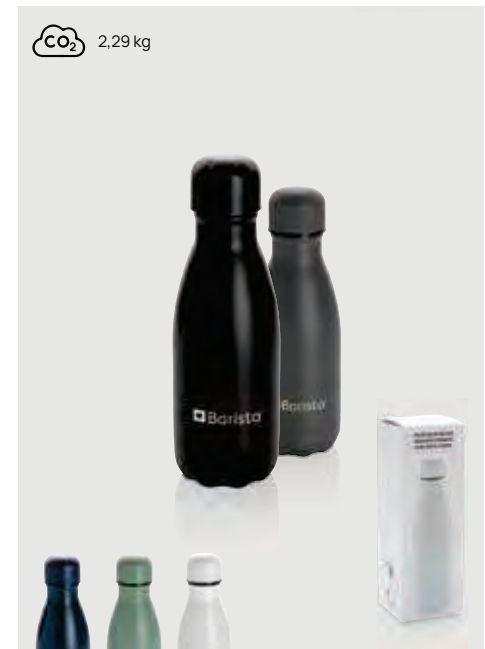

P436.91* **1** *3

Solid Color Vakuum Stainless-Steel Flasche 1L

Edelstahl • Inhalt 1L • Auslaufsicher • Vakuum Isolierung
• Hält 5 Stunden lang warm • Hält 15 Stunden lang Kühl
Maße 32,8 x 8,9 x 32,8 x ø 8,9 cm **Maximale Größe Logo**
40 x 100mm **Veredelungstechnik** Lasergravur

Ab	100	250	500	1000	1500
Mit Logo	17,32	16,70	16,19	15,82	15,52
Ohne Logo	15,90	15,45	15,05	14,75	14,45

P436.93* **1** **2** *3 **5** **7**

Solid Color Vakuum Stainless-Steel Flasche 750ml

Edelstahl • Inhalt 0,75L • Auslaufsicher • Vakuum Isolierung
• Hält 5 Stunden lang warm • Hält 15 Stunden lang Kühl **Maße** 8,1 x 8,1 x 30,6 x ø 8,1 cm **Maximale Größe Logo**
30 x 100mm **Veredelungstechnik** Lasergravur

Ab	100	250	500	1000	1500
Mit Logo	16,27	15,70	15,19	14,82	14,57
Ohne Logo	14,85	14,45	14,05	13,75	13,50

P436.46* **1** **2** *3 **5** **7**

Einfarbige Vakuumisolierte Stainless Steel Flasche

Edelstahl • Inhalt 0,5L • Auslaufsicher • Vakuum Isolierung
• Hält 5 Stunden lang warm • Hält 15 Stunden lang Kühl **Maße** 25,8 x ø 6,7 cm **Maximale Größe Logo**
25 x 100mm **Veredelungstechnik** Lasergravur

Ab	100	250	500	1000	1500
Mit Logo	10,95	10,52	10,15	9,90	9,73
Ohne Logo	9,53	9,27	9,01	8,83	8,66

P436.96* **1** **2** *3 **5** **7**

Solid Color Vakuum Stainless-Steel Flasche 260ml

Edelstahl • Inhalt 0,26L • Auslaufsicher • Vakuum Isolierung
• Hält 5 Stunden lang warm • Hält 15 Stunden lang Kühl **Maße** 20 x 6,7 x 20 x ø 6,7 cm **Maximale Größe Logo**
25 x 70mm **Veredelungstechnik** Lasergravur

Ab	100	250	500	1000	1500
Mit Logo	8,80	8,43	8,12	7,91	7,78
Ohne Logo	7,38	7,18	6,98	6,84	6,71