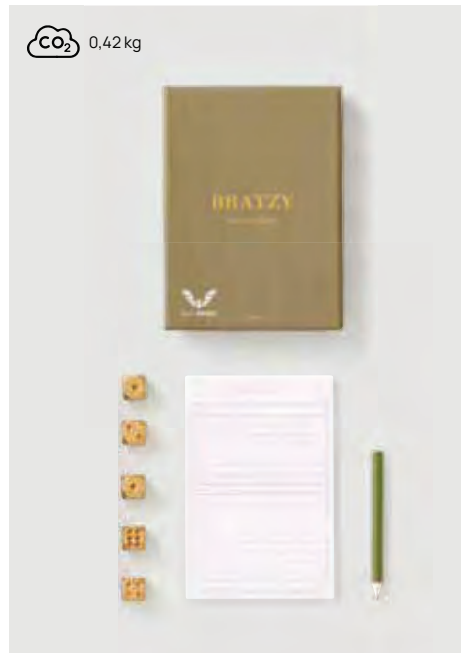

9152

VINGA Bratzy Tischspiel

ABS Maße 12 x 16,5 x 3 cm Maximale Größe Logo 60 x 30mm Veredelungstechnik Tampondruck

Ab	100	250	500	1000	1500
Mit Logo	11,31	10,90	10,58	10,32	10,13
Ohne Logo	10,58	10,29	10,00	9,81	9,62

9154

VINGA The Yacht Tischspiel

ABS Maße 12 x 16,5 x 3 cm Maximale Größe Logo 60 x 30mm Veredelungstechnik Tampondruck

Ab	100	250	500	1000	1500
Mit Logo	8,12	7,80	7,57	7,36	7,23
Ohne Logo	7,39	7,19	6,99	6,85	6,72