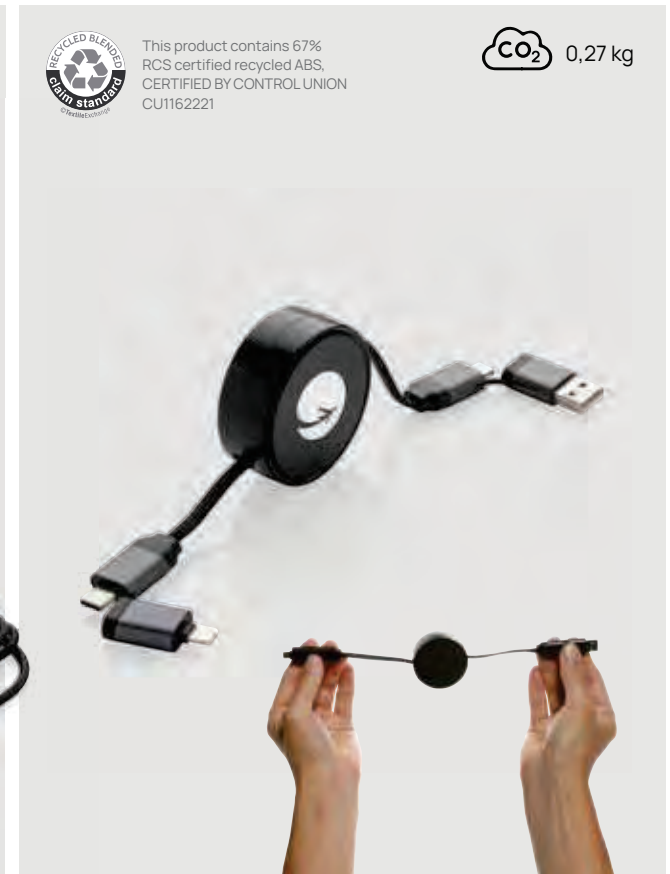

This product contains 67% RCS certified recycled ABS, CERTIFIED BY CONTROL UNION CU1162221

CO₂ 0,27 kg

P302.672

Terra 6-in-1-Ladekabel aus RCS recyceltem Aluminium

TPE - recycelt • Max. Spannung 5V/2A • Unterstützt Carplay & Android Auto • Lightning Output • Micro USB Output • USB Type-C Output • 12cm Ladekabel • Type-C & USB-A Ladeanschluss(e) • Sync Funktion
Maße 17 x 1 cm **Maximale Größe Logo** 31 x 31mm **Veredelungstechnik** Doming

Ab	100	250	500	1000	1500
Mit Logo	8,53	8,15	7,91	7,59	7,46
Ohne Logo	7,38	7,18	6,98	6,84	6,71

P302.682

Terra 120cm 6-in-1-Kabel aus RCS recyceltem Aluminium

TPE - recycelt • Max. Spannung 9V/2A • Unterstützt Carplay & Android Auto • Lightning Output • Micro USB Output • USB Type-C Output • 120cm Ladekabel • Type-C & USB-A Ladeanschluss(e) • Sync Funktion
Maße 120 x 1 cm **Maximale Größe Logo** 31 x 31mm **Veredelungstechnik** Doming

Ab	100	250	500	1000	1500
Mit Logo	9,00	8,61	8,36	8,03	7,89
Ohne Logo	7,85	7,64	7,43	7,28	7,14

P302.752

new

Terra aufrollbares 6-in-1-Kabel aus RCS recyceltem Aluminium

ABS - recycelt • Max. Spannung 20V/2.25A • Unterstützt Carplay & Android Auto • Lightning Output • Micro USB Output • USB Type-C Output • 100cm Ladekabel • Type-C Ladeanschluss(e) • Fast charge • Sync Funktion
Maße 7 x 2,1 cm **Maximale Größe Logo** 40 x 40mm **Veredelungstechnik** Lasergravur

Ab	100	250	500	1000	1500
Mit Logo	9,60	9,27	8,89	8,68	8,53
Ohne Logo	8,45	8,22	7,99	7,83	7,68