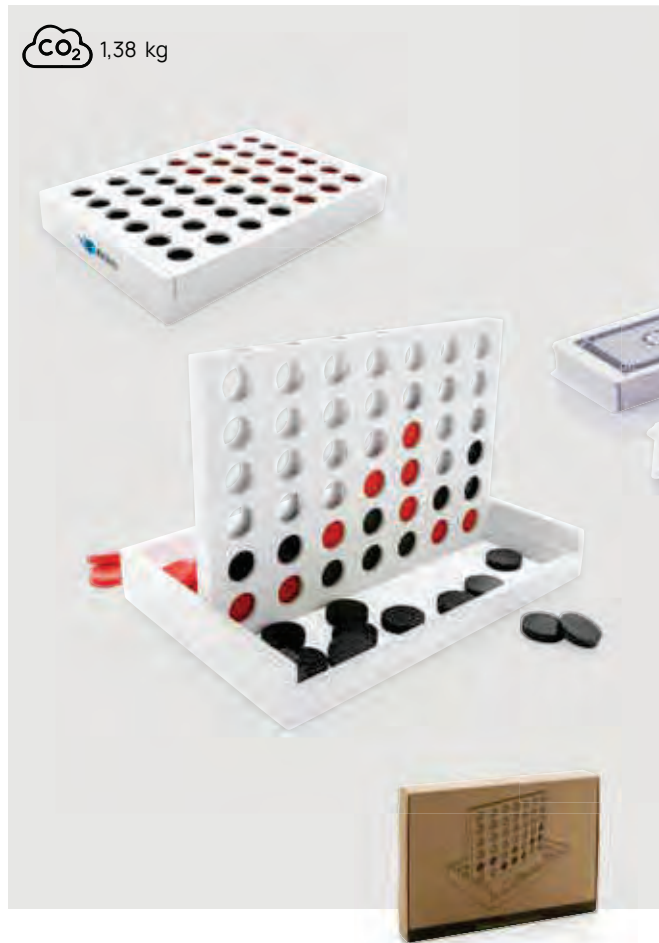

P940.243

Connect Four Holzspiel

MDF Maße 24 x 17 x 16,5 cm Maximale Größe Logo 100 x 25mm
Veredelungstechnik CO₂ Gravur

Ab	100	250	500	1000	1500
Mit Logo	17,05	16,50	15,95	15,60	15,30
Ohne Logo	15,90	15,45	15,05	14,75	14,45