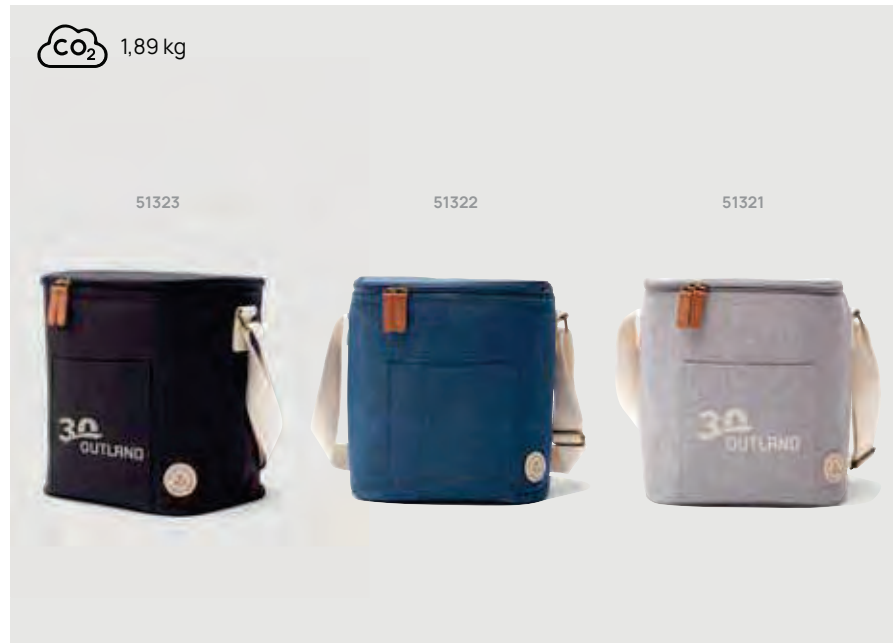

VINGA Sortino Kühltasche

PET - recycelt • Inhalt 12L. **Maße** 23 x 20 x 27 cm **Maximale Größe Logo** 100 x 100mm
Veredelungstechnik Siebdruck Transfer

Ab	25	50	100	250	500
Mit Logo	20,51	18,97	17,92	17,34	16,94
Ohne Logo	16,95	16,50	16,00	15,70	15,40