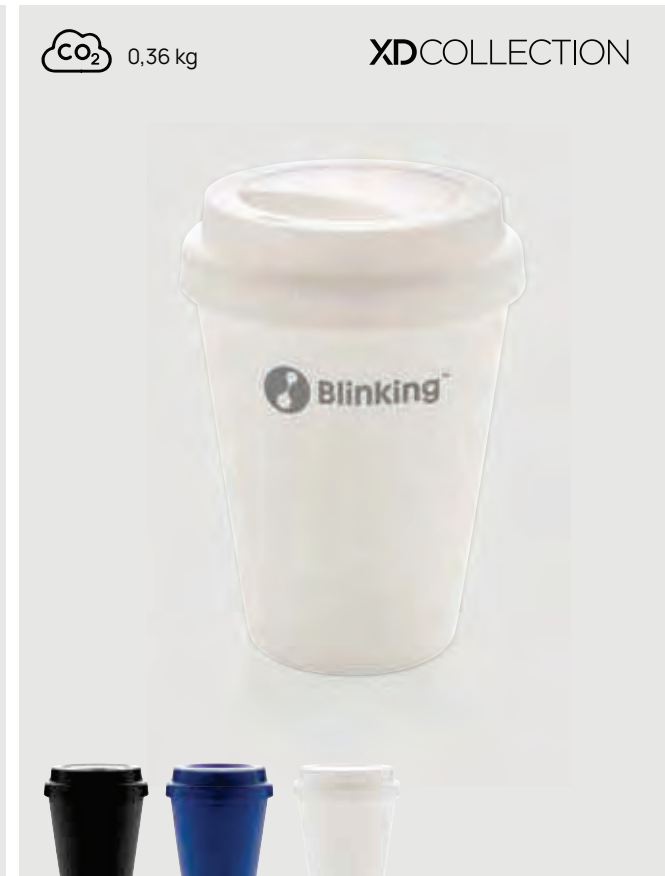

CO₂ 0,36 kg

XD COLLECTION

P432.68* *1 *2 *3 *5 *7

Wiederverwendbarer Kaffeebecher 350ml

PP • Inhalt 0,35L. • Schwappschutz • plastik Isolierung
• Hält 2 Stunden lang warm • Hält 4 Stunden lang Kühl •
Spülmaschinengeeignet **Maße** 11,8 x ø 9 cm **Maximale Größe Logo** 30 x 10mm **Veredelungstechnik** Tampondruck

Ab	250	500	1000	2500	5000
Mit Logo	3,91	3,75	3,60	3,49	3,36
Ohne Logo	3,18	3,09	3,01	2,95	2,89

P432.67* *1 *2 *4 *5 *7

Wiederverwendbarer Kaffeebecher 270ml

PP • Inhalt 0,27L. • Schwappschutz • plastik Isolierung • Hält 2
Stunden lang warm • Hält 4 Stunden lang Kühl • Passt unter die
Kaffeemaschine • Spülmaschinengeeignet **Maße** 11,8 x ø 8 cm
Maximale Größe Logo 25 x 15mm **Veredelungstechnik** Tampondruck

Ab	250	500	1000	2500	5000
Mit Logo	3,91	3,75	3,60	3,49	3,36
Ohne Logo	3,18	3,09	3,01	2,95	2,89

P432.69* *1 *3 *5

Wiederverwendbarer doppelwandiger Kaffeebecher 300ml

PP • Inhalt 0,3L. • Schwappschutz • plastik Isolierung • Hält 2
Stunden lang warm • Hält 4 Stunden lang Kühl **Maße** 12,8 x ø 9,2 cm
Maximale Größe Logo 231,5 x 95mm **Veredelungstechnik** Rundum
Digitalprint

Ab	250	500	1000	2500	5000
Mit Logo	5,84	5,24	5,04	4,92	4,82
Ohne Logo	3,55	3,46	3,36	3,29	3,23