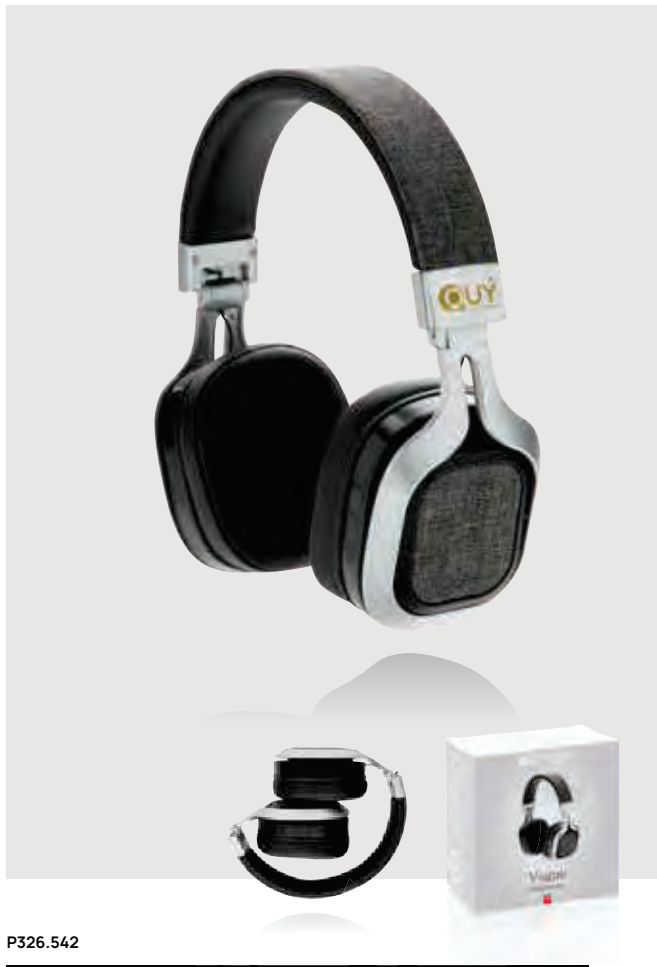

Ab	25	50	100	250	500
Mit Logo	33,19	31,15	29,78	29,11	28,53
Ohne Logo	30,75	29,90	29,05	28,50	27,95

P326.542

Vogue Kopfhörer

ABS • Over ear • Ladezeit 2H • Wiedergabezeit 6H • BT Version 4 • Micro USB Ladeanschluss(e) • Mikrophon • Anrufannahme • Reichweite 10M • Faltbar **Maße** 20,3 x 18,3 x 7,2 cm **Maximale Größe Logo** 25 x 15mm **Veredelungstechnik** Tampondruck