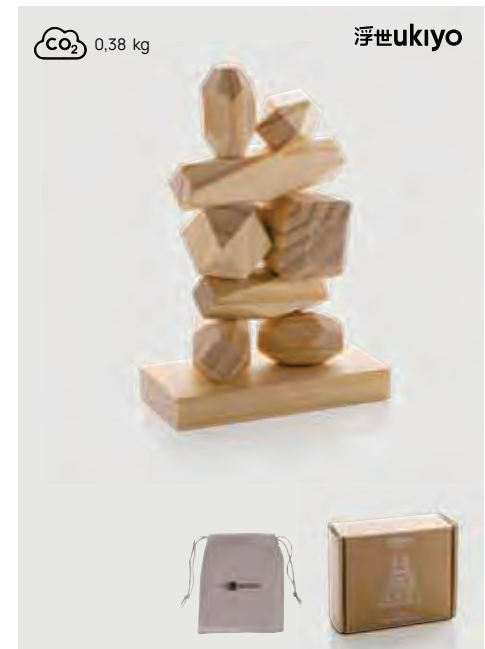

P940.163

Deluxe Holz-Stapelturm aus Holz

FSC® Holz **Maße** 21,2 x 7,2 x 7,4 cm **Maximale Größe Logo** 80 x 20mm **Veredelungstechnik** Tampondruck

Ab	100	250	500	1000	1500
Mit Logo	13,43	12,96	12,58	12,31	12,06
Ohne Logo	12,70	12,35	12,00	11,80	11,55

P940.113

Denkspiel aus Holz in Canvas-Tasche

FSC® Holz **Maße** 7 x 7 x 7 cm **Maximale Größe Logo** 100 x 100mm **Veredelungstechnik** Siebdruck Transfer

Ab	100	250	500	1000	1500
Mit Logo	9,30	8,82	8,52	8,31	8,18
Ohne Logo	7,38	7,18	6,98	6,84	6,71

P940.153

Deluxe Mikado/Domino Set in Holzbox

MDF **Maße** 20 x 9,2 x 3,3 cm **Maximale Größe Logo** 110 x 60mm **Veredelungstechnik** CO₂ Gravur

Ab	100	250	500	1000	1500
Mit Logo	8,53	8,23	7,88	7,69	7,56
Ohne Logo	7,38	7,18	6,98	6,84	6,71

P940.299

Ukiyo Crios hölzerne Balanciersteine im Etui

Holz **Maße** 5 x 10 x 16 cm **Maximale Größe Logo** 90 x 45mm **Veredelungstechnik** CO₂ Gravur

Ab	100	250	500	1000	1500
Mit Logo	11,71	11,32	10,88	10,64	10,45
Ohne Logo	10,56	10,27	9,98	9,79	9,60