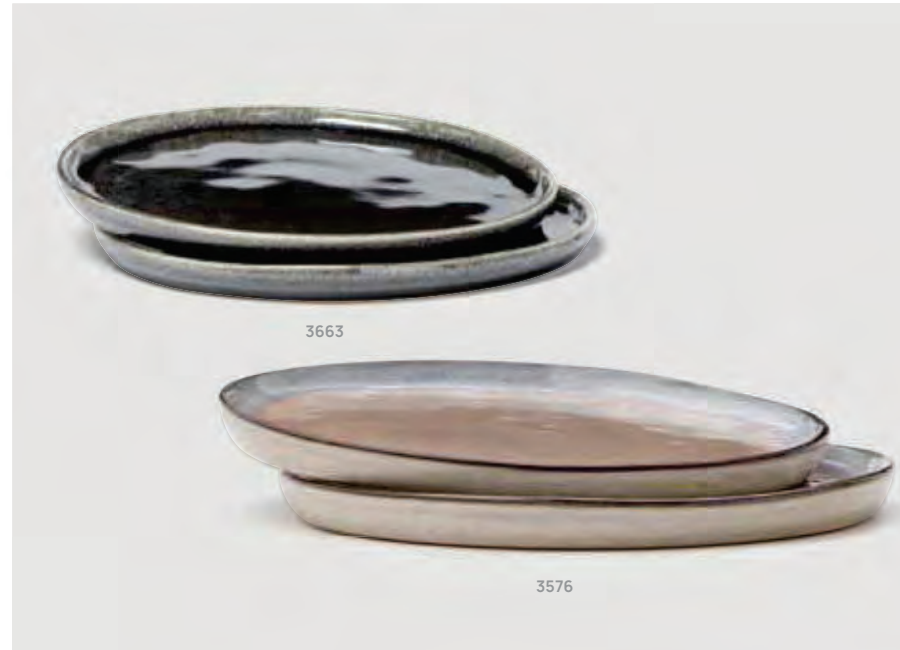

Vinga

V366

new

Nomimono 26,5cm Teller, 2er-Set

Steingut Maße 26,5 x 26,5 x 1,5 cm Veredelungstechnik
Schuber

Ab	25	50	100	250	500
Mit Logo	29,55	28,68	27,85	27,06	25,71
Ohne Logo	26,50	25,80	25,05	24,60	24,10