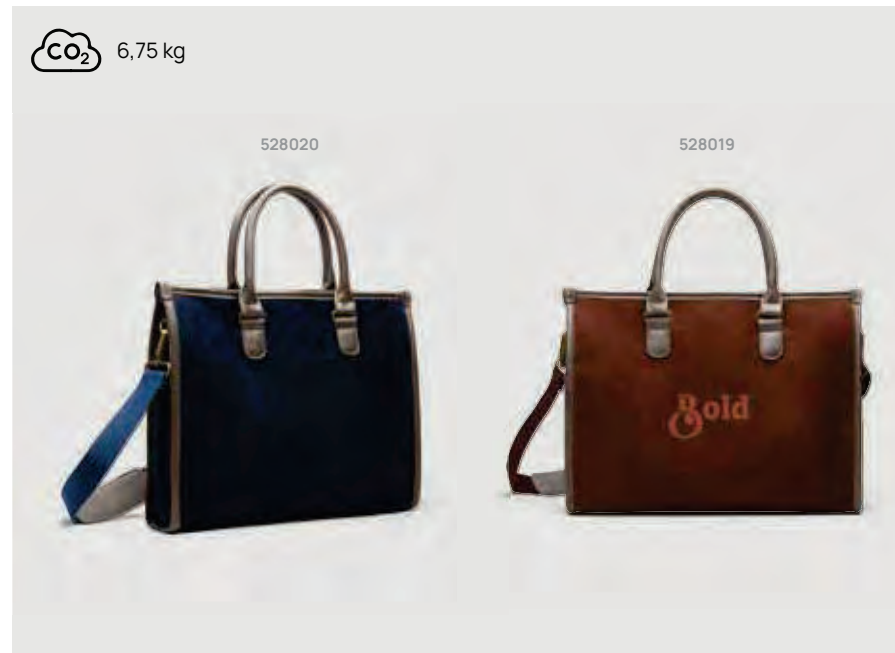

Vinga

V5280

VINGA Hunton Computer-Aktentasche

Polyester • Inhalt 9L. • Für Laptops/Tablets von 15" **Maße**
30 x 7,5 x 40 cm **Maximale Größe Logo** 200 x 120mm
Veredelungstechnik Siebdruck Transfer

Ab	25	50	100	250	500
Mit Logo	40,76	38,62	37,07	36,14	35,34
Ohne Logo	37,20	36,15	35,15	34,50	33,80