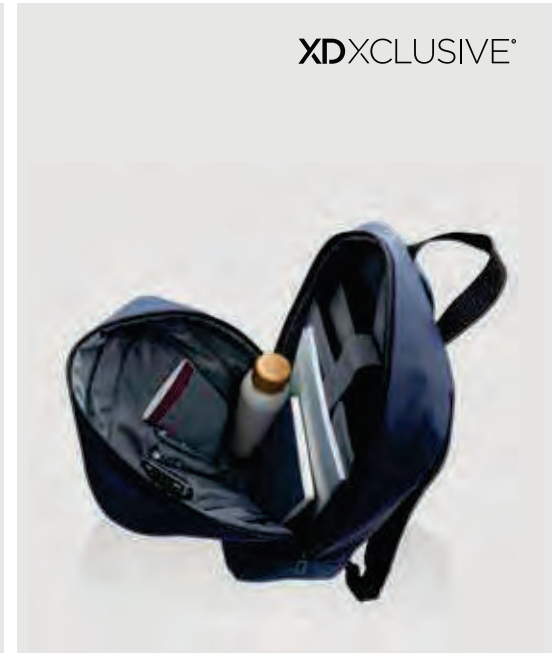

P763.30* **1** **2** **5**

new

Armond AWARE™ RPET 15.6" Basic Laptop-Rucksack

PET - recycelt • Inhalt 17L. • Für Laptops/Tablets von 15.6" • PVC-frei **Maße** 31 x 13 x 44 cm **Maximale Größe Logo** 120 x 60mm **Veredelungstechnik** Siebdruck Transfer

Ab	25	50	100	250	500
Mit Logo	35,41	33,47	32,02	31,19	30,49
Ohne Logo	31,85	31,00	30,10	29,55	28,95