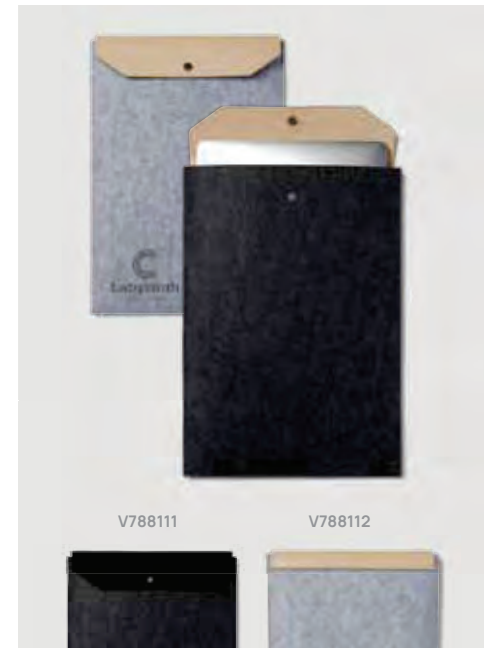

V788111 V788112