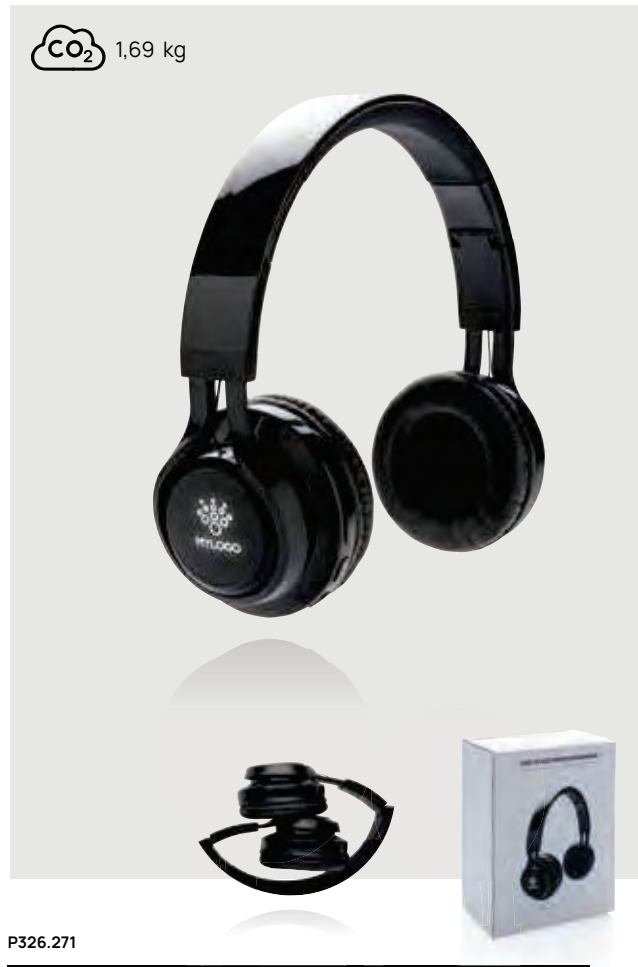

P329.169

P326.271

Wireless Kopfhörer mit leuchtendem Logo

ABS **Maße** 18,5 x 16,5 x 6,5 cm **Maximale Größe Logo** 26 x 26mm **Veredelungstechnik** Lasergravur

Ab	25	50	100	250	500
Mit Logo	21,74	20,02	19,20	18,75	18,25
Ohne Logo	19,10	18,55	18,05	17,70	17,35