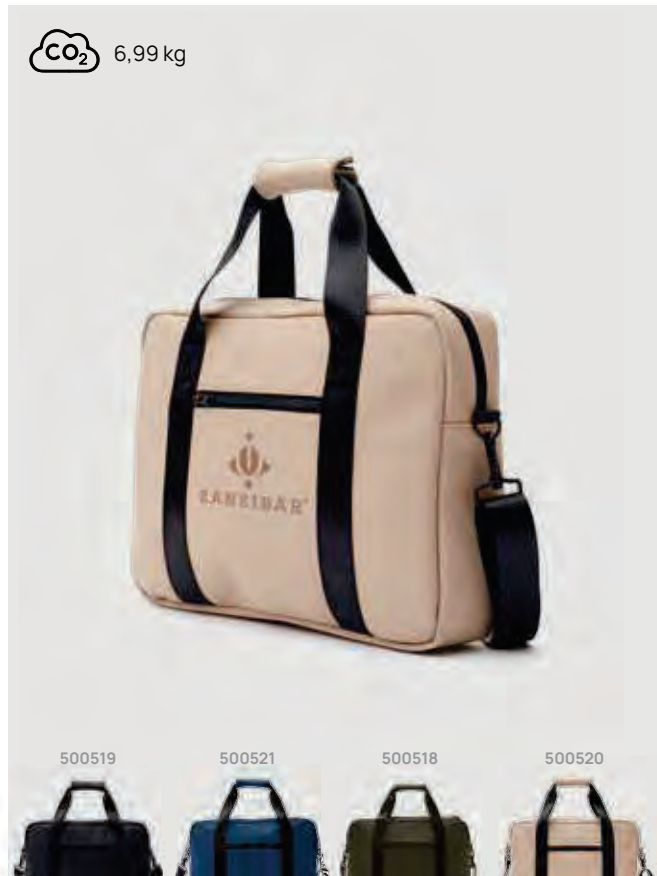

Under audit
Staff warned of HK protests

A Apple M

V5005

VINGA Baltimore Computertasche

Polyester • Inhalt 9,3L. • Für Laptops/Tablets von 17" **Maße** 43 x 14,5 x 28 cm **Maximale Größe Logo** 100 x 100mm **Veredelungstechnik** Siebdruck Transfer